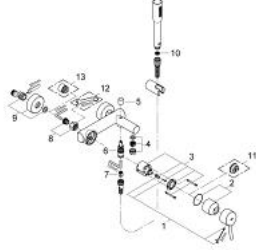

### ÜRÜN AÇIKLAMASI

- Renk: krom
- duvar tipi
- GROHE SilkMove 46 mm seramik kartuş
- GROHE LongLife kaplama
- ayarlanabilir akış limitleyici
- otomatik yön değiştirici: banyo/duş
- perlatörlü
- duş çıkışında 1/2" entegre çek valf
- ekzantrik
- entegre çek valf
- duş seti dahil
- Euphoria Cosmopolitan el duşu (27 400)
- duş askısı (27 056)
- Relexaflex hortum 1500 mm 1/2" x 1/2" (28 151)

### **YEDEK PARÇALAR**, Nisan 2010 – now

- 1: Kumanda Kolu (Sipariş no. 46723000)
- 2: Kapak (Sipariş no. 46578000)
- 3: Kartuş (Sipariş no. 46048000)
- 4: Perlatör (Sipariş no. 13952000)
- 5: Yöndeğiştirici kafası (Sipariş no. 64309000)
- 6: Yöndeğiştirici (Sipariş no. 65655000)
- 7: Çek-valf (Sipariş no. 08565000)
- 8: Vidalı bağlantı 1/2" (Sipariş no. 45044000)
- 9: Ekzantrik (Sipariş no. 12662000)
- 10: Filtre (Sipariş no. 0700200M)
- 11: Isı Limitleyici (Sipariş no. 46375000)\*
- 12: özel anahtar (Sipariş no. 19377000)\*
- 13: Uzatma 3/4", 20 mm (Sipariş no. 0713000M)\*