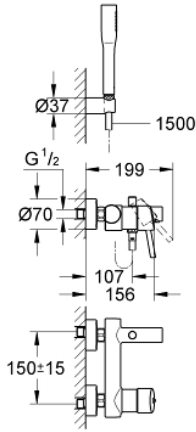

### ÜRÜN AÇIKLAMASI

- Renk: krom
- duvar tipi
- GROHE SilkMove 46 mm seramik kartuş
- GROHE LongLife kaplama
- ayarlanabilir akış limitleyici
- otomatik yön değiştirici: banyo/duş
- perlatörlü
- duş çıkışında 1/2" entegre çek valf
- ekzantrik
- entegre çek valf
- duş seti dahil
- Euphoria Cosmopolitan el duşu (27 400)
- duş askısı (27 056)
- Relexaflex hortum 1500 mm 1/2" x 1/2" (28 151)

### **YEDEK PARÇALAR**, Nisan 2010 – now

- 1: Kumanda Kolu (Sipariş no. 46723000)
- 2: Kapak (Sipariş no. 46578000)
- 3: Kartuş (Sipariş no. 46048000)
- 4: Perlatör (Sipariş no. 13952000)
- 5: Yöndeğiştirici kafası (Sipariş no. 64309000)
- 6: Yöndeğiştirici (Sipariş no. 65655000)
- 7: Çek-valf (Sipariş no. 08565000)
- 8: Vidalı bağlantı 1/2" (Sipariş no. 45044000)
- 9: Ekzantrik (Sipariş no. 12662000)
- 10: Filtre (Sipariş no. 0700200M)
- 11: Isı Limitleyici (Sipariş no. 46375000)\*
- 12: özel anahtar (Sipariş no. 19377000)\*
- 13: Uzatma 3/4", 20 mm (Sipariş no. 0713000M)\*