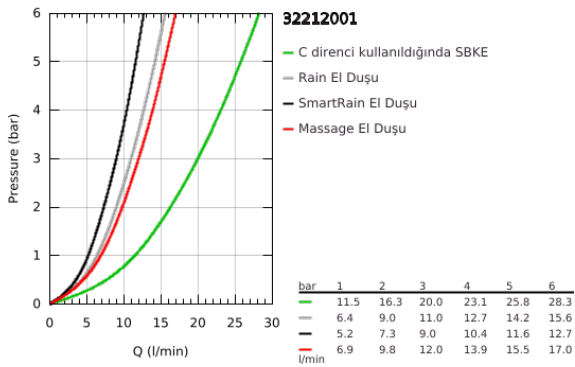

## 32 212 001 CONCETTO TEK KUMANDALI BANYO BATARYASI

### ÜRÜN AÇIKLAMASI

- Renk: krom
- duvar tipi
- GROHE SilkMove 46 mm seramik kartuş
- GROHE LongLife kaplama
- ayarlanabilir akış limitleyici
- otomatik yön değiştirici: banyo/duş
- perlatörlü
- duş çıkışında 1/2" entegre çek valf
- ekzantrik
- entegre çek valf
- duş seti dahil
- Euphoria Cosmopolitan el duşu (27 400)
- duş askısı (27 056)
- Relexaflex hortum 1500 mm 1/2" x 1/2" (28 151)