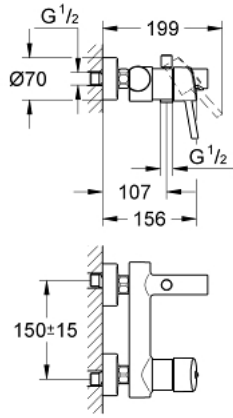

### ÜRÜN AÇIKLAMASI

- Renk: krom
- duvar tipi
- GROHE SilkMove 46 mm seramik kartuş
- GROHE LongLife kaplama
- ayarlanabilir akış limitleyici
- otomatik yön deęiřtirici: banyo/duř
- perlatörlü
- duř çıkıřında 1/2" entegre çek valf

### **YEDEK PARÇALAR**, Nisan 2010 – now

- 1: Kumanda Kolu (Sipariş no. 46723000)
- 2: Kapak (Sipariş no. 46578000)
- 3: Kartuş (Sipariş no. 46048000)
- 4: Perlatör (Sipariş no. 13952000)
- 5: Yöndeğiştirici kafası (Sipariş no. 64309000)
- 6: Yöndeğiştirici (Sipariş no. 65655000)
- 7: Çek-valf (Sipariş no. 08565000)
- 8: Vidalı bağlantı 1/2" (Sipariş no. 45044000)
- 9: Ekzantrik (Sipariş no. 12662000)
- 10: Isı Limitleyici (Sipariş no. 46375000)\*
- 11: özel anahtar (Sipariş no. 19377000)\*
- 12: Uzatma 3/4", 20 mm (Sipariş no. 0713000M)\*