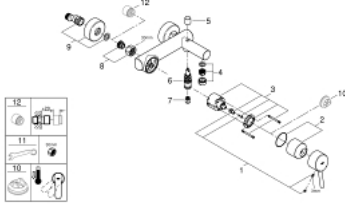

### ÜRÜN AÇIKLAMASI

- Renk: krom
- duvar tipi
- GROHE SilkMove 46 mm seramik kartuş
- GROHE LongLife kaplama
- ayarlanabilir akış limitleyici
- otomatik yön deęiřtirici: banyo/duř
- perlatörlü
- duř çıkıřında 1/2" entegre çek valf

### **YEDEK PARÇALAR**, Nisan 2010 – now

- 1: Kumanda Kolu (Sipariş no. 46723000)
- 2: Kapak (Sipariş no. 46578000)
- 3: Kartuş (Sipariş no. 46048000)
- 4: Perlatör (Sipariş no. 13952000)
- 5: Yöndeğiştirici kafası (Sipariş no. 64309000)
- 6: Yöndeğiştirici (Sipariş no. 65655000)
- 7: Çek-valf (Sipariş no. 08565000)
- 8: Vidalı bağlantı 1/2" (Sipariş no. 45044000)
- 9: Ekzantrik (Sipariş no. 12662000)
- 10: Isı Limitleyici (Sipariş no. 46375000)\*
- 11: özel anahtar (Sipariş no. 19377000)\*
- 12: Uzatma 3/4", 20 mm (Sipariş no. 0713000M)\*