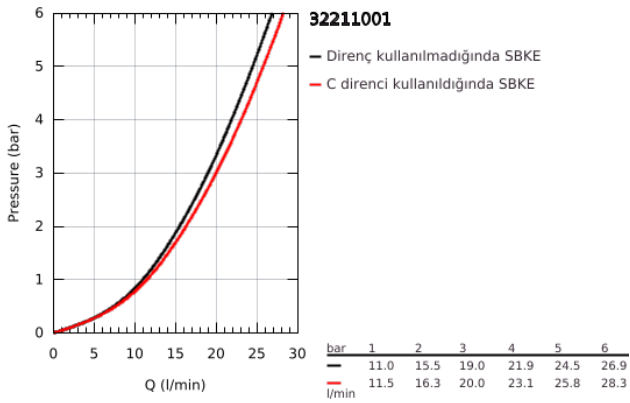

### ÜRÜN AÇIKLAMASI

- Renk: krom
- duvar tipi
- GROHE SilkMove 46 mm seramik kartuş
- GROHE LongLife kaplama
- ayarlanabilir akış limitleyici
- otomatik yön deęiřtirici: banyo/duř
- perlatörlü
- duř çıkıřında 1/2" entegre çek valf