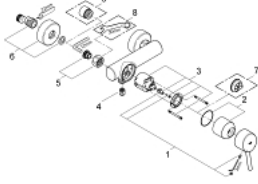

32 210 001 **CONCETTO TEK KUMANDALI DUŞ BATARYASI**

ÜRÜN AÇIKLAMASI

- Renk: krom
- duvar tipi
- GROHE SilkMove 46 mm seramik kartuş
- GROHE LongLife kaplama
- ayarlanabilir akış limitleyici
- duş alt çıkışı 1/2" entegre çek valf
- ekzantrik

32 210 001 **CONCETTO TEK KUMANDALI DUŞ BATARYASI**

YEDEK PARÇALAR, Nisan 2010 – now

- 1: Kumanda Kolu (Sipariş no. 46723000)
- 2: Kapak (Sipariş no. 46578000)
- 3: Kartuş (Sipariş no. 46048000)
- 4: Çek-valf (Sipariş no. 08565000)
- 5: Vidalı bağlantı 1/2" (Sipariş no. 45044000)
- 6: Ekzantrik (Sipariş no. 12662000)
- 7: Isı Limitleyici (Sipariş no. 46375000)*
- 8: özel anahtar (Sipariş no. 19377000)*
- 9: Uzatma 3/4", 20 mm (Sipariş no. 0713000M)*