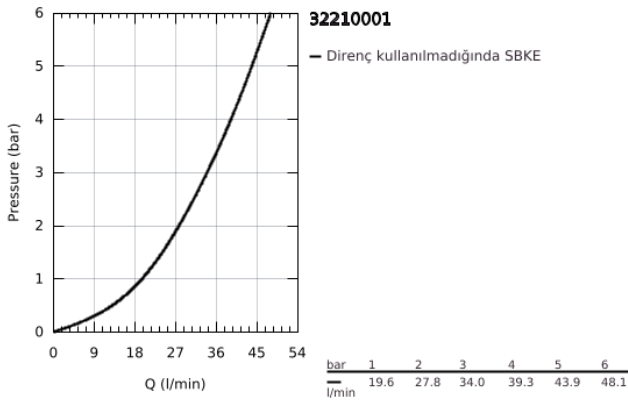

32 210 001 **CONCETTO TEK KUMANDALI DUŞ BATARYASI**

ÜRÜN AÇIKLAMASI

- Renk: krom
- duvar tipi
- GROHE SilkMove 46 mm seramik kartuş
- GROHE LongLife kaplama
- ayarlanabilir akış limitleyici
- duş alt çıkışı 1/2" entegre çek valf
- ekzantrik