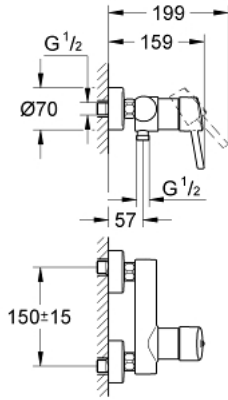

32 210 001 **CONCETTO TEK KUMANDALI DUŞ BATARYASI**

ÜRÜN AÇIKLAMASI

- Renk: krom
- duvar tipi
- GROHE SilkMove 46 mm seramik kartuş
- GROHE LongLife kaplama
- ayarlanabilir akış limitleyici
- duş alt çıkışı 1/2" entegre çek valf
- ekzantrik

32 210 001 **CONCETTO TEK KUMANDALI DUŞ BATARYASI**

YEDEK PARÇALAR, Nisan 2010 – now

- 1: Kumanda Kolu (Sipariş no. 46723000)
- 2: Kapak (Sipariş no. 46578000)
- 3: Kartuş (Sipariş no. 46048000)
- 4: Çek-valf (Sipariş no. 08565000)
- 5: Vidalı bağlantı 1/2" (Sipariş no. 45044000)
- 6: Ekzantrik (Sipariş no. 12662000)
- 7: Isı Limitleyici (Sipariş no. 46375000)*
- 8: özel anahtar (Sipariş no. 19377000)*
- 9: Uzatma 3/4", 20 mm (Sipariş no. 0713000M)*