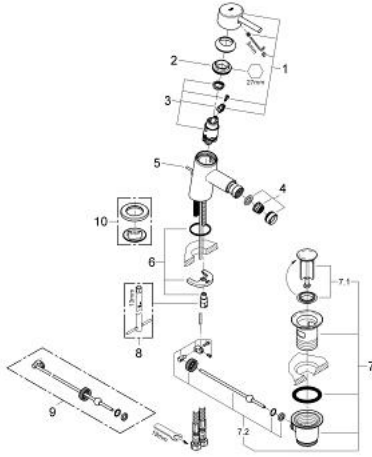

32 208 001 CONCETTO TEK KUMANDALI BİDE BATARYASI S-BOYUT

ÜRÜN AÇIKLAMASI

- Renk: krom
- GROHE SilkMove 28 mm seramik kartuş
- sıcaklık limitleyici ile
- GROHE LongLife kaplama
- GROHE FastFixation montaj sistemi
- mafsalı perlatör
- sifon kumanda seti 1 1/4"
- spiral bağlantı hortumları

32 208 001 CONCETTO TEK KUMANDALI BİDE BATARYASI S-BOYUT

YEDEK PARÇALAR, Nisan 2010 – now

- 1: Kumanda Kolu (Sipariş no. 46753000)
- 2: Montaj halkası (Sipariş no. 46715000)
- 3: Kartuş (Sipariş no. 46580000)
- 4: Perlatör (Sipariş no. 13929000)
- 5: Kumanda çubuğu (Sipariş no. 46739000)
- 6: Vida bağlantılı montaj (Sipariş no. 46249000)
- 7: Gider seti 1 1/4" (Sipariş no. 28910000)
- 7.1: tapa (Sipariş no. 07182000)
- 7.2: Top çubuk (Sipariş no. 07052000)
- 8: İngiliz anahtarı (Sipariş no. 19017000)*
- 9: Top çubuk (Sipariş no. 07341000)*
- 10: rozet1 (Sipariş no. 48165000)*