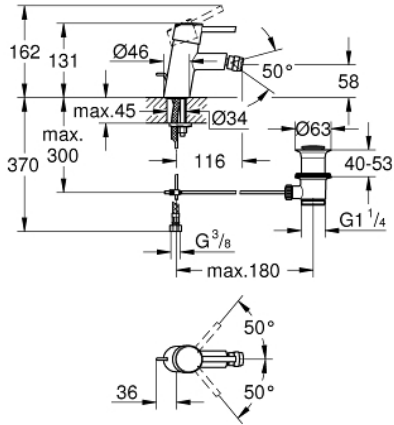

32 208 001 CONCETTO TEK KUMANDALI BİDE BATARYASI S-BOYUT

ÜRÜN AÇIKLAMASI

- Renk: krom
- GROHE SilkMove 28 mm seramik kartuş
- sıcaklık limitleyici ile
- GROHE LongLife kaplama
- GROHE FastFixation montaj sistemi
- mafsalı perlatör
- sifon kumanda seti 1 1/4"
- spiral bağlantı hortumları

32 208 001 CONCETTO TEK KUMANDALI BİDE BATARYASI S-BOYUT

YEDEK PARÇALAR, Nisan 2010 – now

- 1: Kumanda Kolu (Sipariş no. 46753000)
- 2: Montaj halkası (Sipariş no. 46715000)
- 3: Kartuş (Sipariş no. 46580000)
- 4: Perlatör (Sipariş no. 13929000)
- 5: Kumanda çubuğu (Sipariş no. 46739000)
- 6: Vida bağlantılı montaj (Sipariş no. 46249000)
- 7: Gider seti 1 1/4" (Sipariş no. 28910000)
- 7.1: tapa (Sipariş no. 07182000)
- 7.2: Top çubuk (Sipariş no. 07052000)
- 8: İngiliz anahtarı (Sipariş no. 19017000)*
- 9: Top çubuk (Sipariş no. 07341000)*
- 10: rozet1 (Sipariş no. 48165000)*