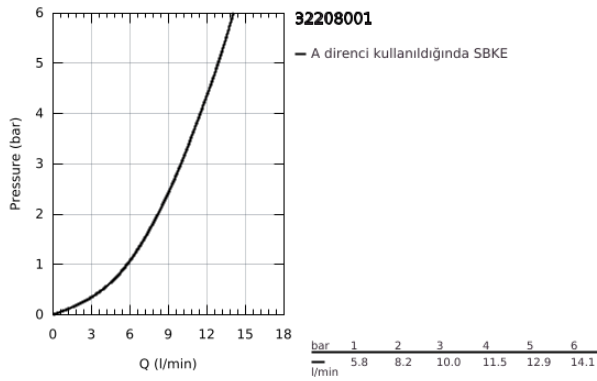

32 208 001 CONCETTO TEK KUMANDALI BİDE BATARYASI S-BOYUT

ÜRÜN AÇIKLAMASI

- Renk: krom
- GROHE SilkMove 28 mm seramik kartuş
- sıcaklık limitleyici ile
- GROHE LongLife kaplama
- GROHE FastFixation montaj sistemi
- mafsalı perlatör
- sifon kumanda seti 1 1/4"
- spiral bağlantı hortumları