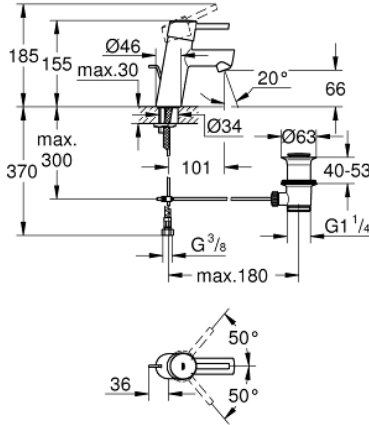

## 32 204 001 CONCETTO TEK KUMANDALI LAVABO BATARYASI S-BOYUT

### ÜRÜN AÇIKLAMASI

- Renk: krom
- GROHE SilkMove 28 mm seramik kartuş
- sıcaklık limitleyici ile
- GROHE LongLife kaplama
- maximum flow rate (at 3 bar): 10 l/min
- GROHE FastFixation montaj sistemi
- perlatörlü
- sifon kumanda seti 1 1/4"
- spiral bağlantı hortumları
- akustik grubu 1: DIN4109'a uygun (gövde içinde entegre ses izolatörü)

### YEDEK PARÇALAR, Nisan 2010 – now

- 1: Kumanda Kolu (Sipariş no. 46753000)
- 2: Montaj halkası (Sipariş no. 46715000)
- 3: Kartuş (Sipariş no. 46580000)
- 4: Perlatör (Sipariş no. 06574000)
- 5: Kumanda çubuğu (Sipariş no. 46739000)
- 6: Vida bağlantılı montaj (Sipariş no. 46249000)
- 7: Gider seti 1 1/4" (Sipariş no. 28910000)
- 7.1: tapa (Sipariş no. 07182000)
- 7.2: Top çubuk (Sipariş no. 07052000)
- 8: İngiliz anahtarı (Sipariş no. 19017000)\*
- 9: Top çubuk (Sipariş no. 07341000)\*
- 10: rozet1 (Sipariş no. 48165000)\*