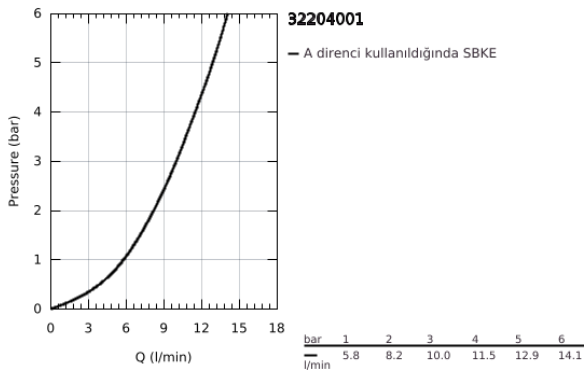

### ÜRÜN AÇIKLAMASI

- Renk: krom
- GROHE SilkMove 28 mm seramik kartuş
- sıcaklık limitleyici ile
- GROHE LongLife kaplama
- maximum flow rate (at 3 bar): 10 l/min
- GROHE FastFixation montaj sistemi
- perlatörlü
- sifon kumanda seti 1 1/4"
- spiral bağlantı hortumları
- akustik grubu 1: DIN4109'a uygun (gövde içinde entegre ses izolatörü)