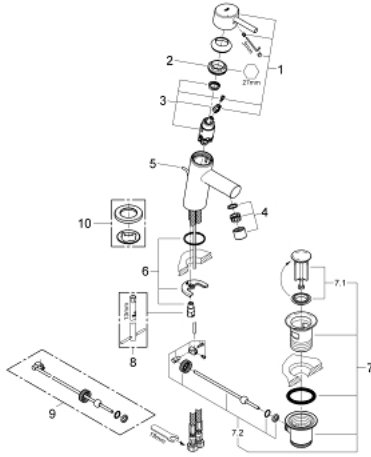

## 32 204 001 CONCETTO TEK KUMANDALI LAVABO BATARYASI S-BOYUT

### ÜRÜN AÇIKLAMASI

- Renk: krom
- GROHE SilkMove 28 mm seramik kartuş
- sıcaklık limitleyici ile
- GROHE LongLife kaplama
- maximum flow rate (at 3 bar): 10 l/min
- GROHE FastFixation montaj sistemi
- perlatörlü
- sifon kumanda seti 1 1/4"
- spiral bağlantı hortumları
- akustik grubu 1: DIN4109'a uygun (gövde içinde entegre ses izolatörü)

### YEDEK PARÇALAR, Nisan 2010 – now

- 1: Kumanda Kolu (Sipariş no. 46753000)
- 2: Montaj halkası (Sipariş no. 46715000)
- 3: Kartuş (Sipariş no. 46580000)
- 4: Perlatör (Sipariş no. 06574000)
- 5: Kumanda çubuğu (Sipariş no. 46739000)
- 6: Vida bağlantılı montaj (Sipariş no. 46249000)
- 7: Gider seti 1 1/4" (Sipariş no. 28910000)
- 7.1: tapa (Sipariş no. 07182000)
- 7.2: Top çubuk (Sipariş no. 07052000)
- 8: İngiliz anahtarı (Sipariş no. 19017000)\*
- 9: Top çubuk (Sipariş no. 07341000)\*
- 10: rozet1 (Sipariş no. 48165000)\*