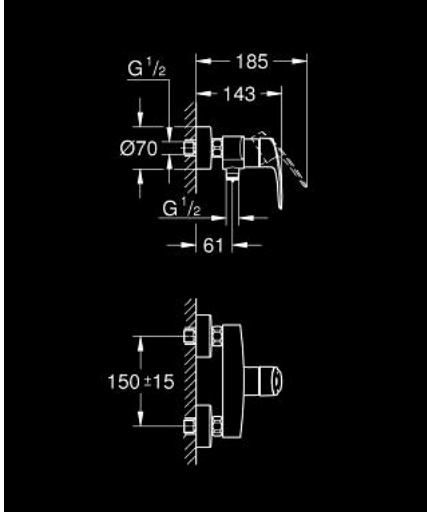

32 172 243 3 EUROSMART TEK KUMANDALI DUŞ BATARYASI

ÜRÜN AÇIKLAMASI

- Renk: matte black
- duvar tipi
- GROHE SilkMove 35 mm seramik kartuş
- Eco-Override-Stop lever resistance for saving water
- ayarlanabilir akış limitleyici
- sıcaklık limitleyici ile
- duş alt çıkışı 1/2" entegre çek valf
- ekzantrik
- metal ayna
- entegre çek valf
- Profesyonel Edisyon

32 172 243 3 EUROSMART TEK KUMANDALI DUŞ BATARYASI

YEDEK PARÇALAR, Şubat 2023 – now

1: Kumanda Kolu (Sipariş no. 485422430)

2: Kartuş (Sipariş no. 46589000)

3: Çek-valf (Sipariş no. 42601000)

4: Vidalı bağlantı 1/2" (Sipariş no. 450442430)

5: Ekzantrik (Sipariş no. 126622430)

6: Uzatma 3/4", 20 mm (Sipariş no. 0713000M)*

7: özel anahtar (Sipariş no. 19377000)*

8: Soket anahtarı (Sipariş no. 19332000)*

*Özel aksesuarlar