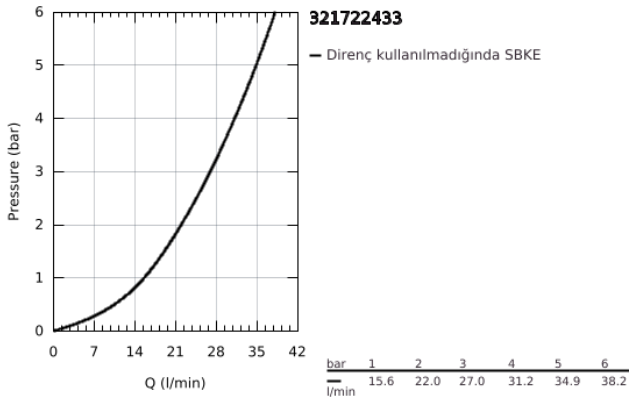

32 172 243 3 EUROSMART TEK KUMANDALI DUŞ BATARYASI

ÜRÜN AÇIKLAMASI

- Renk: matte black
- duvar tipi
- GROHE SilkMove 35 mm seramik kartuş
- Eco-Override-Stop lever resistance for saving water
- ayarlanabilir akış limitleyici
- sıcaklık limitleyici ile
- duş alt çıkışı 1/2" entegre çek valf
- ekzantrik
- metal ayna
- entegre çek valf
- Profesyonel Edisyon