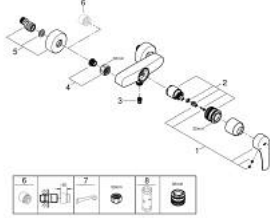

32 172 243 3 EUROSMART TEK KUMANDALI DUŞ BATARYASI

ÜRÜN AÇIKLAMASI

- Renk: matte black
- duvar tipi
- GROHE SilkMove 35 mm seramik kartuş
- Eco-Override-Stop lever resistance for saving water
- ayarlanabilir akış limitleyici
- sıcaklık limitleyici ile
- duş alt çıkışı 1/2" entegre çek valf
- ekzantrik
- metal ayna
- entegre çek valf
- Profesyonel Edisyon

32 172 243 3 EUROSMART TEK KUMANDALI DUŞ BATARYASI

YEDEK PARÇALAR, Şubat 2023 – now

1: Kumanda Kolu (Sipariş no. 485422430)

2: Kartuş (Sipariş no. 46589000)

3: Çek-valf (Sipariş no. 42601000)

4: Vidalı bağlantı 1/2" (Sipariş no. 450442430)

5: Ekzantrik (Sipariş no. 126622430)

6: Uzatma 3/4", 20 mm (Sipariş no. 0713000M)*

7: özel anahtar (Sipariş no. 19377000)*

8: Soket anahtarı (Sipariş no. 19332000)*

*Özel aksesuarlar