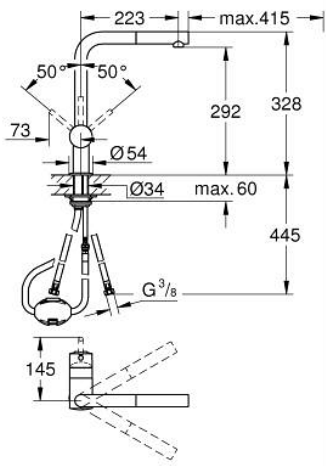

## 32 168 DC0 MİNTA TEK KUMANDALI EVİYE BATARYASI

### ÜRÜN AÇIKLAMASI

- Renk: paslanmaz çelik
- L tipi çıkış ucu
- GROHE LongLife kaplama
- GROHE SilkMove 46 mm seramik kartuş
- Pull-Out spout for greater flexibility
- ayarlanabilir akış limitleyici
- döner çıkış ucu, hareket eksenini 360°
- entegre çek valf
- spiral bağlantı hortumları
- hızlı montaj sistemi
- maximum flow rate (at 3 bar): 10 l/min

### YEDEK PARÇALAR, Nisan 2024 – now

- 1: Kumanda Kolu (Sipariş no. 46015DC0)
  - 2: Kapak (Sipariş no. 46025DC0)
  - 3: Kartuş (Sipariş no. 46048000)
  - 4: Eldusu (Sipariş no. 46858DC0)
  - 4.1: Çek-valf (Sipariş no. 08565000)
  - 4.2: Perlatör (Sipariş no. 13967DC0)
  - 5: Vida bağlantılı montaj (Sipariş no. 46345000)
  - 6: shower hose (Sipariş no. 48293000)
  - 7: Destek plakası (Sipariş no. 05334000)
  - 8: Isı Limitleyici (Sipariş no. 46375000)\*
- \*Özel aksesuarlar