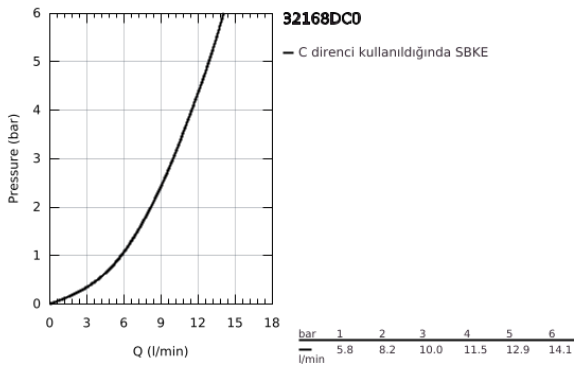

## 32 168 DC0 MİNTA TEK KUMANDALI EVİYE BATARYASI

### ÜRÜN AÇIKLAMASI

- Renk: paslanmaz çelik
- L tipi çıkış ucu
- GROHE LongLife kaplama
- GROHE SilkMove 46 mm seramik kartuş
- Pull-Out spout for greater flexibility
- ayarlanabilir akış limitleyici
- döner çıkış ucu, hareket eksenini 360°
- entegre çek valf
- spiral bağlantı hortumları
- hızlı montaj sistemi
- maximum flow rate (at 3 bar): 10 l/min