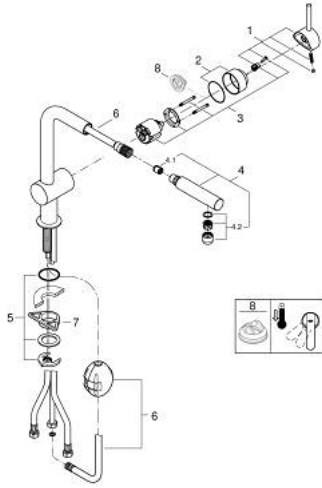

### ÜRÜN AÇIKLAMASI

- Renk: paslanmaz çelik
- L tipi çıkış ucu
- GROHE LongLife kaplama
- GROHE SilkMove 46 mm seramik kartuş
- Pull-Out spout for greater flexibility
- ayarlanabilir akış limitleyici
- döner çıkış ucu, hareket eksenini 360°
- entegre çek valf
- spiral bağlantı hortumları
- hızlı montaj sistemi
- maximum flow rate (at 3 bar): 10 l/min

### YEDEK PARÇALAR, Nisan 2024 – now

- 1: Kumanda Kolu (Sipariş no. 46015DC0)
  - 2: Kapak (Sipariş no. 46025DC0)
  - 3: Kartuş (Sipariş no. 46048000)
  - 4: Eldusu (Sipariş no. 46858DC0)
  - 4.1: Çek-valf (Sipariş no. 08565000)
  - 4.2: Perlatör (Sipariş no. 13967DC0)
  - 5: Vida bağlantılı montaj (Sipariş no. 46345000)
  - 6: shower hose (Sipariş no. 48293000)
  - 7: Destek plakası (Sipariş no. 05334000)
  - 8: Isı Limitleyici (Sipariş no. 46375000)\*
- \*Özel aksesuarlar