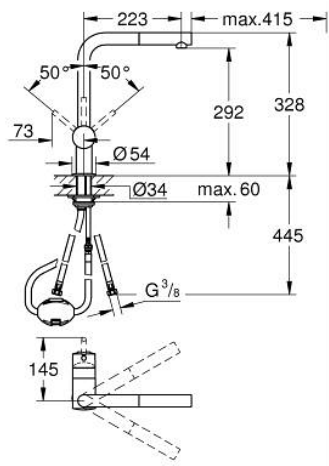

32 168 000 MİNTA TEK KUMANDALI EVİYE BATARYASI

ÜRÜN AÇIKLAMASI

- Renk: krom
- L tipi çıkış ucu
- GROHE LongLife kaplama
- GROHE SilkMove 46 mm seramik kartuş
- Pull-Out spout for greater flexibility
- ayarlanabilir akış limitleyici
- döner çıkış ucu, hareket eksenini 360°
- entegre çek valf
- spiral bağlantı hortumları
- hızlı montaj sistemi
- maximum flow rate (at 3 bar): 10 l/min

32 168 000 MİNTA TEK KUMANDALI EVİYE BATARYASI

YEDEK PARÇALAR, Nisan 2024 – now

- 1: Kumanda Kolu (Sipariş no. 46015000)
 - 2: Kapak (Sipariş no. 46025000)
 - 3: Kartuş (Sipariş no. 46048000)
 - 4: Eldusu (Sipariş no. 46858000)
 - 4.1: Çek-valf (Sipariş no. 08565000)
 - 4.2: Perlatör (Sipariş no. 13967000)
 - 5: Vida bağlantılı montaj (Sipariş no. 46345000)
 - 6: shower hose (Sipariş no. 48293000)
 - 7: Destek plakası (Sipariş no. 05334000)
 - 8: Isı Limitleyici (Sipariş no. 46375000)*
- *Özel aksesuarlar