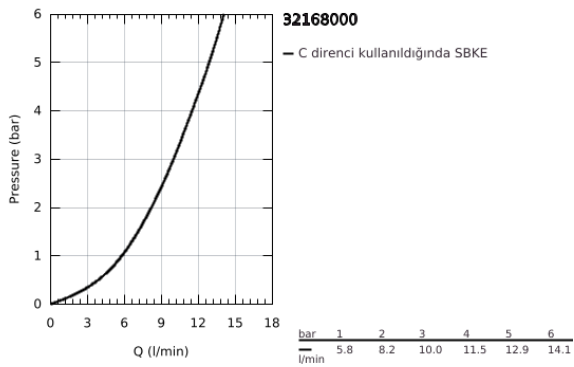

32 168 000 MİNTA TEK KUMANDALI EVİYE BATARYASI

ÜRÜN AÇIKLAMASI

- Renk: krom
- L tipi çıkış ucu
- GROHE LongLife kaplama
- GROHE SilkMove 46 mm seramik kartuş
- Pull-Out spout for greater flexibility
- ayarlanabilir akış limitleyici
- döner çıkış ucu, hareket eksenini 360°
- entegre çek valf
- spiral bağlantı hortumları
- hızlı montaj sistemi
- maximum flow rate (at 3 bar): 10 l/min