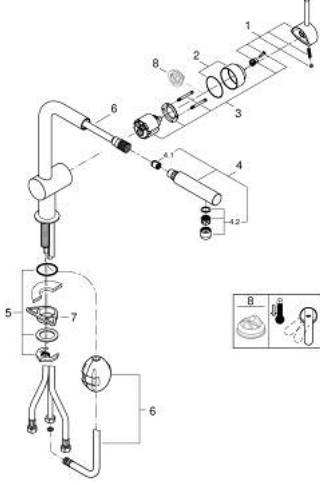

32 168 000 MİNTA TEK KUMANDALI EVİYE BATARYASI

ÜRÜN AÇIKLAMASI

- Renk: krom
- L tipi çıkış ucu
- GROHE LongLife kaplama
- GROHE SilkMove 46 mm seramik kartuş
- Pull-Out spout for greater flexibility
- ayarlanabilir akış limitleyici
- döner çıkış ucu, hareket eksenini 360°
- entegre çek valf
- spiral bağlantı hortumları
- hızlı montaj sistemi
- maximum flow rate (at 3 bar): 10 l/min

32 168 000 MİNTA TEK KUMANDALI EVİYE BATARYASI

YEDEK PARÇALAR, Nisan 2024 – now

- 1: Kumanda Kolu (Sipariş no. 46015000)
 - 2: Kapak (Sipariş no. 46025000)
 - 3: Kartuş (Sipariş no. 46048000)
 - 4: Eldusu (Sipariş no. 46858000)
 - 4.1: Çek-valf (Sipariş no. 08565000)
 - 4.2: Perlatör (Sipariş no. 13967000)
 - 5: Vida bağlantılı montaj (Sipariş no. 46345000)
 - 6: shower hose (Sipariş no. 48293000)
 - 7: Destek plakası (Sipariş no. 05334000)
 - 8: Isı Limitleyici (Sipariş no. 46375000)*
- *Özel aksesuarlar