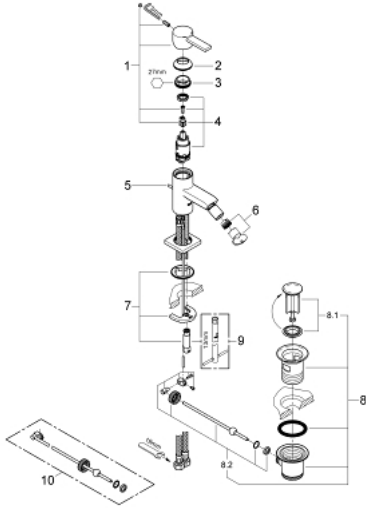

32 147 000 ALLURE TEK KUMANDALI BİDE BATARYASI 1/2"  
M-BOYUT

**ÜRÜN AÇIKLAMASI**

- Renk: krom
- GROHE SilkMove 28 mm seramik kartuş
- GROHE LongLife kaplama
- hızlı montaj sistemi
- mafsallı perlatör
- sifon kumanda seti 1 1/4"
- spiral bağlantı hortumları

32 147 000 ALLURE TEK KUMANDALI BİDE BATARYASI 1/2"  
M-BOYUT

**YEDEK PARÇALAR**, Haziran 2005 – now

- 1: Kumanda Kolu (Sipariş no. 46610000)
- 2: Kapak (Sipariş no. 46581000)
- 3: Montaj halkası (Sipariş no. 07419000)
- 4: Kartuş (Sipariş no. 46580000)
- 5: Kumanda çubuğu (Sipariş no. 10769000)
- 6: Perlatör (Sipariş no. 13989000)
- 7: Vida bağlantılı montaj (Sipariş no. 46671000)
- 8: Gider seti 1 1/4" (Sipariş no. 28910000)
- 8.1: tapa (Sipariş no. 07182000)
- 8.2: Top çubuk (Sipariş no. 07052000)
- 9: İngiliz anahtarı (Sipariş no. 19017000)\*
- 10: Top çubuk (Sipariş no. 07341000)\*