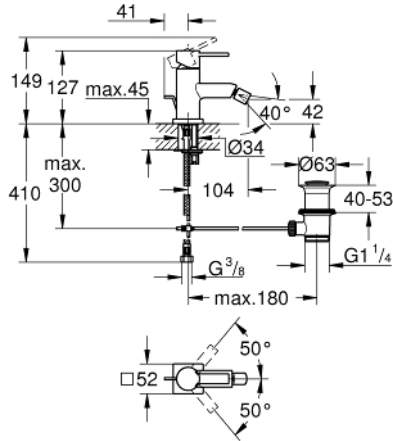

32 147 000 ALLURE TEK KUMANDALI BİDE BATARYASI 1/2"  
M-BOYUT

**ÜRÜN AÇIKLAMASI**

- Renk: krom
- GROHE SilkMove 28 mm seramik kartuş
- GROHE LongLife kaplama
- hızlı montaj sistemi
- mafsallı perlatör
- sifon kumanda seti 1 1/4"
- spiral bağlantı hortumları

32 147 000 ALLURE TEK KUMANDALI BİDE BATARYASI 1/2"  
M-BOYUT

**YEDEK PARÇALAR**, Haziran 2005 – now

- 1: Kumanda Kolu (Sipariş no. 46610000)
- 2: Kapak (Sipariş no. 46581000)
- 3: Montaj halkası (Sipariş no. 07419000)
- 4: Kartuş (Sipariş no. 46580000)
- 5: Kumanda çubuğu (Sipariş no. 10769000)
- 6: Perlatör (Sipariş no. 13989000)
- 7: Vida bağlantılı montaj (Sipariş no. 46671000)
- 8: Gider seti 1 1/4" (Sipariş no. 28910000)
- 8.1: tapa (Sipariş no. 07182000)
- 8.2: Top çubuk (Sipariş no. 07052000)
- 9: İngiliz anahtarı (Sipariş no. 19017000)\*
- 10: Top çubuk (Sipariş no. 07341000)\*