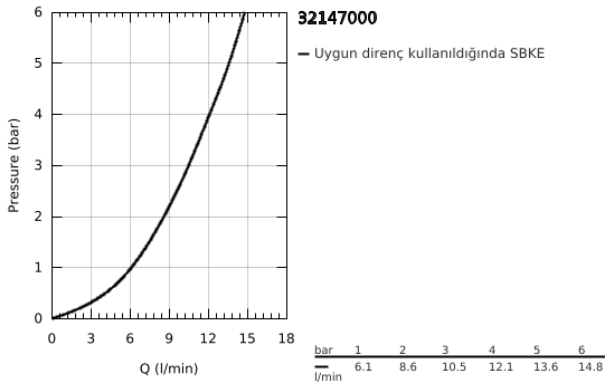

32 147 000 ALLURE TEK KUMANDALI BİDE BATARYASI 1/2"  
M-BOYUT

**ÜRÜN AÇIKLAMASI**

- Renk: krom
- GROHE SilkMove 28 mm seramik kartuş
- GROHE LongLife kaplama
- hızlı montaj sistemi
- mafsallı perlatör
- sifon kumanda seti 1 1/4"
- spiral bağlantı hortumları