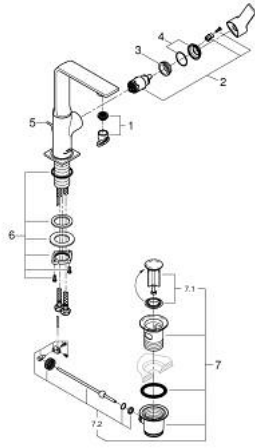

32 146 GN1 ALLURE TEK KUMANDALI LAVABO BATARYASI 1/2" L-BOYUT

ÜRÜN AÇIKLAMASI

- Renk: brushed cool sunrise
- swivelling spout
- GROHE SilkMove 28 mm seramik kartuş
- GROHE LongLife kaplama
- GROHE EcoJoy daha az su tüketimi ve mükemmel akış teknolojisi
- maximum flow rate (at 3 bar): 5 l/min
- GROHE FastFixation Plus montaj sistemi
- GROHE AquaGuide adjustable slim air mousseur
- sifon kumanda seti 1 1/4"
- spiral bağlantı hortumları
- opsiyonel sıcaklık limitleyici

32 146 GN1 **ALLURE TEK KUMANDALI LAVABO BATARYASI 1/2"**
L-BOYUT

YEDEK PARÇALAR, Mayıs 2018 – now

- 1: Perlatör (Sipariş no. 48449000)
- 2: Kartuş (Sipariş no. 46963000)
- 3: Montaj halkası (Sipariş no. 07419000)
- 4: Kapak (Sipariş no. 46581GN0)
- 5: Kumanda çubuğu (Sipariş no. 46739GN0)
- 6: Vida bağlantılı montaj (Sipariş no. 48384000)
- 7: Gider seti 1 1/4" (Sipariş no. 28910GN0)
- 7.1: tapa (Sipariş no. 07182GN0)
- 7.2: Top çubuk (Sipariş no. 07052000)