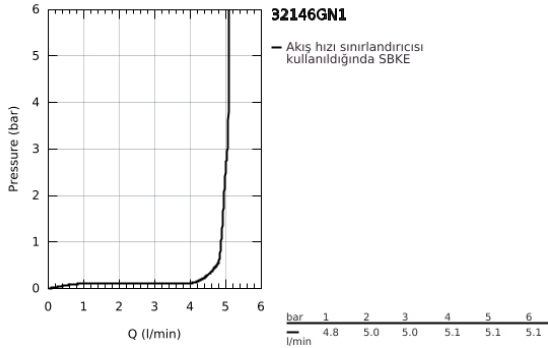

32 146 GN1 ALLURE TEK KUMANDALI LAVABO BATARYASI 1/2" L-BOYUT

ÜRÜN AÇIKLAMASI

- Renk: brushed cool sunrise
- swivelling spout
- GROHE SilkMove 28 mm seramik kartuş
- GROHE LongLife kaplama
- GROHE EcoJoy daha az su tüketimi ve mükemmel akış teknolojisi
- maximum flow rate (at 3 bar): 5 l/min
- GROHE FastFixation Plus montaj sistemi
- GROHE AquaGuide adjustable slim air mousseur
- sifon kumanda seti 1 1/4"
- spiral bağlantı hortumları
- opsiyonel sıcaklık limitleyici