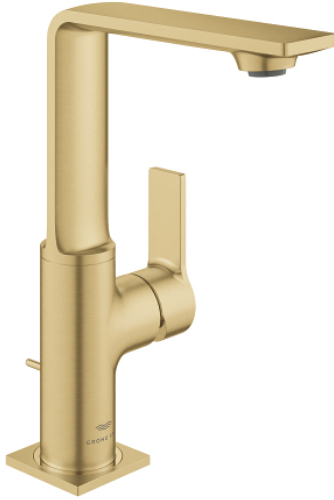

32 146 GN1 ALLURE TEK KUMANDALI LAVABO BATARYASI 1/2" L-BOYUT

ÜRÜN AÇIKLAMASI

- Renk: brushed cool sunrise
- swivelling spout
- GROHE SilkMove 28 mm seramik kartuş
- GROHE LongLife kaplama
- GROHE EcoJoy daha az su tüketimi ve mükemmel akış teknolojisi
- maximum flow rate (at 3 bar): 5 l/min
- GROHE FastFixation Plus montaj sistemi
- GROHE AquaGuide adjustable slim air mousseur
- sifon kumanda seti 1 1/4"
- spiral bağlantı hortumları
- opsiyonel sıcaklık limitleyici

32 146 GN1 **ALLURE TEK KUMANDALI LAVABO BATARYASI 1/2"**
L-BOYUT

YEDEK PARÇALAR, Mayıs 2018 – now

- 1: Perlatör (Sipariş no. 48449000)
- 2: Kartuş (Sipariş no. 46963000)
- 3: Montaj halkası (Sipariş no. 07419000)
- 4: Kapak (Sipariş no. 46581GN0)
- 5: Kumanda çubuğu (Sipariş no. 46739GN0)
- 6: Vida bağlantılı montaj (Sipariş no. 48384000)
- 7: Gider seti 1 1/4" (Sipariş no. 28910GN0)
- 7.1: tapa (Sipariş no. 07182GN0)
- 7.2: Top çubuk (Sipariş no. 07052000)