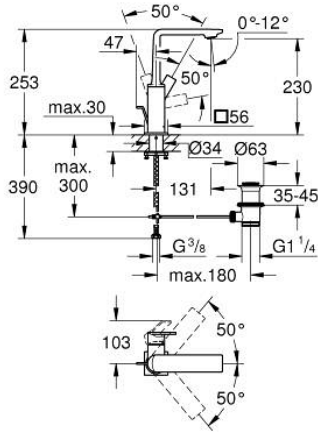

32 146 GN1 ALLURE TEK KUMANDALI LAVABO BATARYASI 1/2" L-BOYUT

ÜRÜN AÇIKLAMASI

- Renk: brushed cool sunrise
- swivelling spout
- GROHE SilkMove 28 mm seramik kartuş
- GROHE LongLife kaplama
- GROHE EcoJoy daha az su tüketimi ve mükemmel akış teknolojisi
- maximum flow rate (at 3 bar): 5 l/min
- GROHE FastFixation Plus montaj sistemi
- GROHE AquaGuide adjustable slim air mousseur
- sifon kumanda seti 1 1/4"
- spiral bağlantı hortumları
- opsiyonel sıcaklık limitleyici

32 146 GN1 **ALLURE TEK KUMANDALI LAVABO BATARYASI 1/2"**
L-BOYUT

YEDEK PARÇALAR, Mayıs 2018 – now

- 1: Perlatör (Sipariş no. 48449000)
- 2: Kartuş (Sipariş no. 46963000)
- 3: Montaj halkası (Sipariş no. 07419000)
- 4: Kapak (Sipariş no. 46581GN0)
- 5: Kumanda çubuğu (Sipariş no. 46739GN0)
- 6: Vida bağlantılı montaj (Sipariş no. 48384000)
- 7: Gider seti 1 1/4" (Sipariş no. 28910GN0)
- 7.1: tapa (Sipariş no. 07182GN0)
- 7.2: Top çubuk (Sipariş no. 07052000)