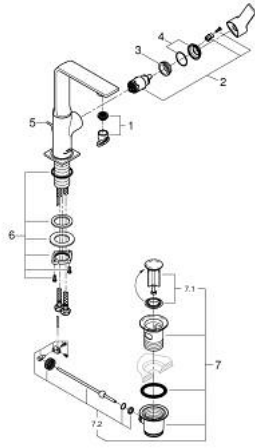

## 32 146 DL1 ALLURE TEK KUMANDALI LAVABO BATARYASI 1/2" L-BOYUT

### ÜRÜN AÇIKLAMASI

- Renk: brushed warm sunset
- swivelling spout
- GROHE SilkMove 28 mm seramik kartuş
- GROHE LongLife kaplama
- GROHE EcoJoy daha az su tüketimi ve mükemmel akış teknolojisi
- maximum flow rate (at 3 bar): 5 l/min
- GROHE FastFixation Plus montaj sistemi
- GROHE AquaGuide adjustable slim air mousseur
- sifon kumanda seti 1 1/4"
- spiral bağlantı hortumları
- opsiyonel sıcaklık limitleyici

32 146 DL1 **ALLURE TEK KUMANDALI LAVABO BATARYASI 1/2"**  
**L-BOYUT**

**YEDEK PARÇALAR**, Mayıs 2018 – now

- 1: Perlatör (Sipariş no. 48449000)
- 2: Kartuş (Sipariş no. 46963000)
- 3: Montaj halkası (Sipariş no. 07419000)
- 4: Kapak (Sipariş no. 46581DL0)
- 5: lift rod (Sipariş no. 46739DL0)
- 6: Vida bağlantılı montaj (Sipariş no. 48384000)
- 7: Gider seti 1 1/4" (Sipariş no. 28910DL0)
- 7.1: tapa (Sipariş no. 07182DL0)
- 7.2: Top çubuk (Sipariş no. 07052000)