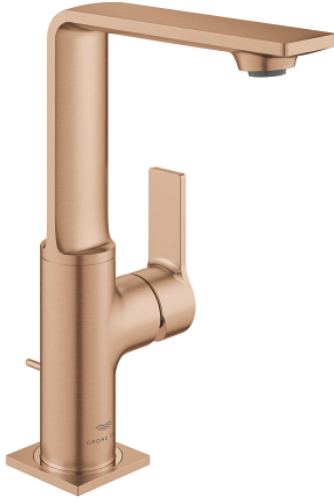

## 32 146 DL1 ALLURE TEK KUMANDALI LAVABO BATARYASI 1/2" L-BOYUT

### ÜRÜN AÇIKLAMASI

- Renk: brushed warm sunset
- swivelling spout
- GROHE SilkMove 28 mm seramik kartuş
- GROHE LongLife kaplama
- GROHE EcoJoy daha az su tüketimi ve mükemmel akış teknolojisi
- maximum flow rate (at 3 bar): 5 l/min
- GROHE FastFixation Plus montaj sistemi
- GROHE AquaGuide adjustable slim air mousseur
- sifon kumanda seti 1 1/4"
- spiral bağlantı hortumları
- opsiyonel sıcaklık limitleyici

32 146 DL1 **ALLURE TEK KUMANDALI LAVABO BATARYASI 1/2"**  
**L-BOYUT**

**YEDEK PARÇALAR**, Mayıs 2018 – now

- 1: Perlatör (Sipariş no. 48449000)
- 2: Kartuş (Sipariş no. 46963000)
- 3: Montaj halkası (Sipariş no. 07419000)
- 4: Kapak (Sipariş no. 46581DL0)
- 5: lift rod (Sipariş no. 46739DL0)
- 6: Vida bağlantılı montaj (Sipariş no. 48384000)
- 7: Gider seti 1 1/4" (Sipariş no. 28910DL0)
- 7.1: tapa (Sipariş no. 07182DL0)
- 7.2: Top çubuk (Sipariş no. 07052000)