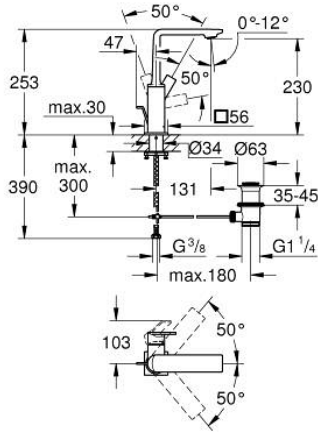

## 32 146 DL1 ALLURE TEK KUMANDALI LAVABO BATARYASI 1/2" L-BOYUT

### ÜRÜN AÇIKLAMASI

- Renk: brushed warm sunset
- swivelling spout
- GROHE SilkMove 28 mm seramik kartuş
- GROHE LongLife kaplama
- GROHE EcoJoy daha az su tüketimi ve mükemmel akış teknolojisi
- maximum flow rate (at 3 bar): 5 l/min
- GROHE FastFixation Plus montaj sistemi
- GROHE AquaGuide adjustable slim air mousseur
- sifon kumanda seti 1 1/4"
- spiral bağlantı hortumları
- opsiyonel sıcaklık limitleyici

32 146 DL1 **ALLURE TEK KUMANDALI LAVABO BATARYASI 1/2"**  
**L-BOYUT**

**YEDEK PARÇALAR**, Mayıs 2018 – now

- 1: Perlatör (Sipariş no. 48449000)
- 2: Kartuş (Sipariş no. 46963000)
- 3: Montaj halkası (Sipariş no. 07419000)
- 4: Kapak (Sipariş no. 46581DL0)
- 5: lift rod (Sipariş no. 46739DL0)
- 6: Vida bağlantılı montaj (Sipariş no. 48384000)
- 7: Gider seti 1 1/4" (Sipariş no. 28910DL0)
- 7.1: tapa (Sipariş no. 07182DL0)
- 7.2: Top çubuk (Sipariş no. 07052000)