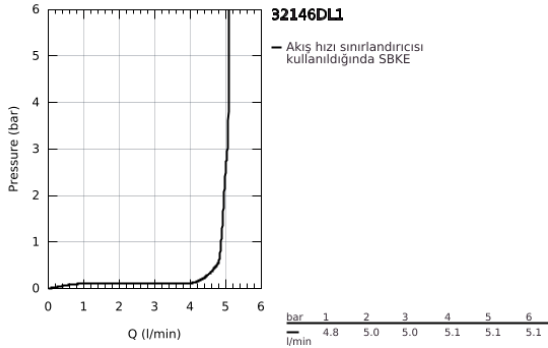

## 32 146 DL1 ALLURE TEK KUMANDALI LAVABO BATARYASI 1/2" L-BOYUT

### ÜRÜN AÇIKLAMASI

- Renk: brushed warm sunset
- swivelling spout
- GROHE SilkMove 28 mm seramik kartuş
- GROHE LongLife kaplama
- GROHE EcoJoy daha az su tüketimi ve mükemmel akış teknolojisi
- maximum flow rate (at 3 bar): 5 l/min
- GROHE FastFixation Plus montaj sistemi
- GROHE AquaGuide adjustable slim air mousseur
- sifon kumanda seti 1 1/4"
- spiral bağlantı hortumları
- opsiyonel sıcaklık limitleyici