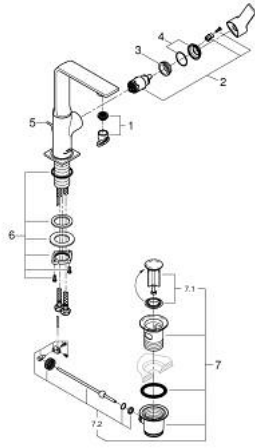

32 146 001 **ALLURE TEK KUMANDALI LAVABO BATARYASI 1/2"**
L-BOYUT

YEDEK PARÇALAR, Mayıs 2018 – now

- 1: Perlatör (Sipariş no. 48449000)
- 2: Kartuş (Sipariş no. 46963000)
- 3: Montaj halkası (Sipariş no. 07419000)
- 4: Kapak (Sipariş no. 46581000)
- 5: Kumanda çubuğu (Sipariş no. 46739000)
- 6: Vida bağlantılı montaj (Sipariş no. 48384000)
- 7: Gider seti 1 1/4" (Sipariş no. 28910000)
- 7.1: tapa (Sipariş no. 07182000)
- 7.2: Top çubuk (Sipariş no. 07052000)