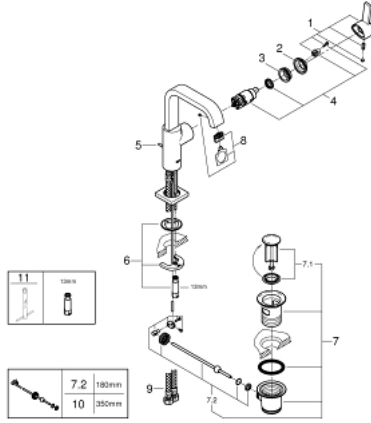

## 32 146 000 ALLURE TEK KUMANDALI LAVABO BATARYASI 1/2" L-BOYUT

### YEDEK PARÇALAR, Temmuz 2016 – now

- 1: Kumanda Kolu (Sipariş no. 46610000)
  - 2: Kapak (Sipariş no. 46581000)
  - 3: Montaj halkası (Sipariş no. 07419000)
  - 4: Kartuş (Sipariş no. 46580000)
  - 5: Kumanda çubuğu (Sipariş no. 46739000)
  - 6: Vida bağlantılı montaj (Sipariş no. 46671000)
  - 7: Gider seti 1 1/4" (Sipariş no. 28910000)
  - 7.1: tapa (Sipariş no. 07182000)
  - 7.2: Top çubuk (Sipariş no. 07052000)
  - 8: Perlatör (Sipariş no. 13220000)
  - 9: Bağlantı hortumu (Sipariş no. 46255000)
  - 10: Top çubuk (Sipariş no. 07341000)\*
  - 11: İngiliz anahtarı (Sipariş no. 19017000)\*
- \*Özel aksesuarlar