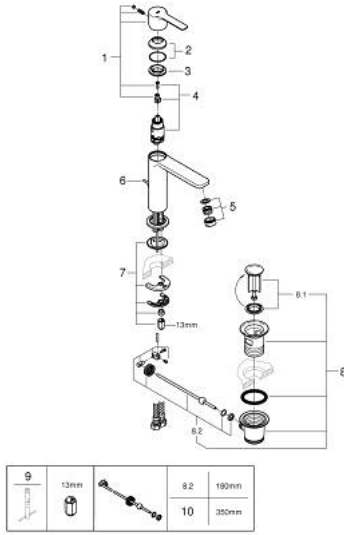

32 114 AL1 LİNEARE TEK KUMANDALI LAVABO BATARYASI S-BOYUT

ÜRÜN AÇIKLAMASI

- Renk: brushed hard graphite
- GROHE SilkMove 28 mm seramik kartuş
- sıcaklık limitleyici ile
- GROHE LongLife kaplama
- GROHE EcoJoy daha az su tüketimi ve mükemmel akış teknolojisi
- maximum flow rate (at 3 bar): 5 l/min
- SpeedClean perlatör
- GROHE FastFixation Plus montaj sistemi
- sifon kumanda seti 1 1/4"
- spiral bağlantı hortumları

32 114 AL1 LİNEARE TEK KUMANDALI LAVABO BATARYASI S-BOYUT

YEDEK PARÇALAR, Mart 2019 – now

- 1: Kumanda Kolu (Sipariş no. 46980AL0)
- 2: Kapak (Sipariş no. 46581AL0)
- 3: Montaj halkası (Sipariş no. 07419000)
- 4: Kartuş (Sipariş no. 46580000)
- 5: Perlatör (Sipariş no. 48159AL0)
- 6: Kumanda çubuğu (Sipariş no. 46739AL0)
- 7: Vida bağlantılı montaj (Sipariş no. 46645000)
- 8: Gider seti 1 1/4" (Sipariş no. 28910AL0)
- 8.1: tapa (Sipariş no. 07182AL0)
- 8.2: Top çubuk (Sipariş no. 07052000)
- 9: İngiliz anahtarı (Sipariş no. 19017000)*
- 10: Top çubuk (Sipariş no. 07341000)*