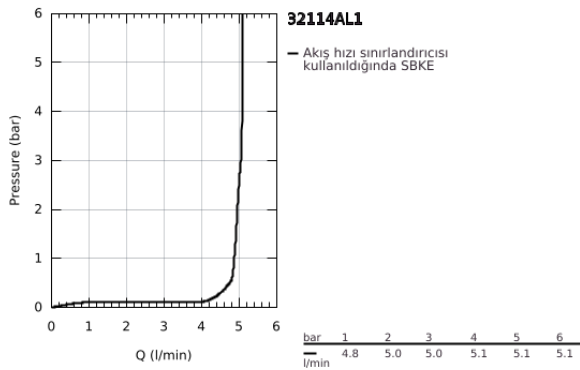

32 114 AL1 LİNEARE TEK KUMANDALI LAVABO BATARYASI S-BOYUT

ÜRÜN AÇIKLAMASI

- Renk: brushed hard graphite
- GROHE SilkMove 28 mm seramik kartuş
- sıcaklık limitleyici ile
- GROHE LongLife kaplama
- GROHE EcoJoy daha az su tüketimi ve mükemmel akış teknolojisi
- maximum flow rate (at 3 bar): 5 l/min
- SpeedClean perlatör
- GROHE FastFixation Plus montaj sistemi
- sifon kumanda seti 1 1/4"
- spiral bağlantı hortumları

32 114 AL1 LİNEARE TEK KUMANDALI LAVABO BATARYASI S-BOYUT

YEDEK PARÇALAR, Mart 2019 – now

- 1: Kumanda Kolu (Sipariş no. 46980AL0)
- 2: Kapak (Sipariş no. 46581AL0)
- 3: Montaj halkası (Sipariş no. 07419000)
- 4: Kartuş (Sipariş no. 46580000)
- 5: Perlatör (Sipariş no. 48159AL0)
- 6: Kumanda çubuğu (Sipariş no. 46739AL0)
- 7: Vida bağlantılı montaj (Sipariş no. 46645000)
- 8: Gider seti 1 1/4" (Sipariş no. 28910AL0)
- 8.1: tapa (Sipariş no. 07182AL0)
- 8.2: Top çubuk (Sipariş no. 07052000)
- 9: İngiliz anahtarı (Sipariş no. 19017000)*
- 10: Top çubuk (Sipariş no. 07341000)*