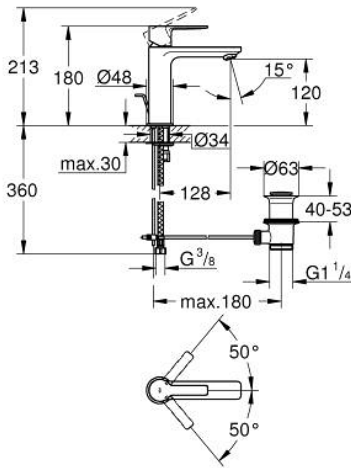

32 114 AL1 LİNEARE TEK KUMANDALI LAVABO BATARYASI S-BOYUT

ÜRÜN AÇIKLAMASI

- Renk: brushed hard graphite
- GROHE SilkMove 28 mm seramik kartuş
- sıcaklık limitleyici ile
- GROHE LongLife kaplama
- GROHE EcoJoy daha az su tüketimi ve mükemmel akış teknolojisi
- maximum flow rate (at 3 bar): 5 l/min
- SpeedClean perlatör
- GROHE FastFixation Plus montaj sistemi
- sifon kumanda seti 1 1/4"
- spiral bağlantı hortumları

32 114 AL1 LİNEARE TEK KUMANDALI LAVABO BATARYASI S-BOYUT

YEDEK PARÇALAR, Mart 2019 – now

- 1: Kumanda Kolu (Sipariş no. 46980AL0)
- 2: Kapak (Sipariş no. 46581AL0)
- 3: Montaj halkası (Sipariş no. 07419000)
- 4: Kartuş (Sipariş no. 46580000)
- 5: Perlatör (Sipariş no. 48159AL0)
- 6: Kumanda çubuğu (Sipariş no. 46739AL0)
- 7: Vida bağlantılı montaj (Sipariş no. 46645000)
- 8: Gider seti 1 1/4" (Sipariş no. 28910AL0)
- 8.1: tapa (Sipariş no. 07182AL0)
- 8.2: Top çubuk (Sipariş no. 07052000)
- 9: İngiliz anahtarı (Sipariş no. 19017000)*
- 10: Top çubuk (Sipariş no. 07341000)*