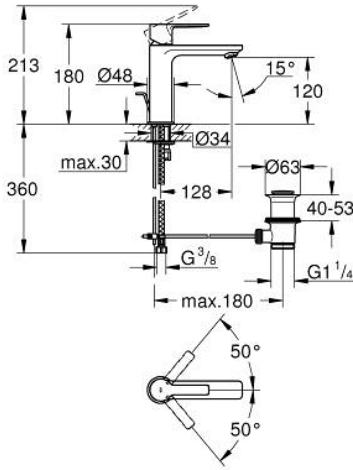

32 114 001 LİNEARE TEK KUMANDALI LAVABO BATARYASI S-BOYUT

ÜRÜN AÇIKLAMASI

- Renk: krom
- GROHE SilkMove 28 mm seramik kartuş
- sıcaklık limitleyici ile
- GROHE LongLife kaplama
- GROHE EcoJoy daha az su tüketimi ve mükemmel akış teknolojisi
- maximum flow rate (at 3 bar): 5 l/min
- SpeedClean perlatör
- GROHE FastFixation Plus montaj sistemi
- sifon kumanda seti 1 1/4"
- spiral bağlantı hortumları

32 114 001 LİNEARE TEK KUMANDALI LAVABO BATARYASI S-BOYUT

YEDEK PARÇALAR, Temmuz 2016 – now

- 1: Kumanda Kolu (Sipariş no. 46980000)
- 2: Kapak (Sipariş no. 46581000)
- 3: Montaj halkası (Sipariş no. 07419000)
- 4: Kartuş (Sipariş no. 46580000)
- 5: Perlatör (Sipariş no. 48159000)
- 6: Kumanda çubuğu (Sipariş no. 46739000)
- 7: Vida bağlantılı montaj (Sipariş no. 46645000)
- 8: Gider seti 1 1/4" (Sipariş no. 28910000)
- 8.1: tapa (Sipariş no. 07182000)
- 8.2: Top çubuk (Sipariş no. 07052000)
- 9: İngiliz anahtarı (Sipariş no. 19017000)*
- 10: Top çubuk (Sipariş no. 07341000)*