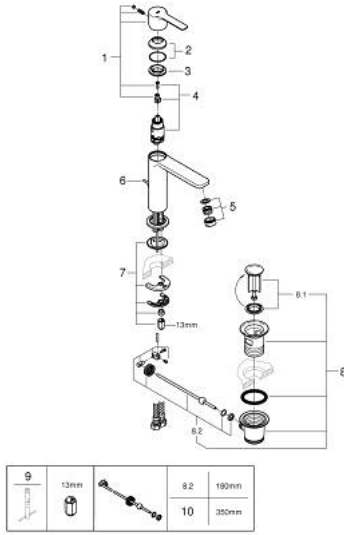

32 114 001 LİNEARE TEK KUMANDALI LAVABO BATARYASI S-BOYUT

ÜRÜN AÇIKLAMASI

- Renk: krom
- GROHE SilkMove 28 mm seramik kartuş
- sıcaklık limitleyici ile
- GROHE LongLife kaplama
- GROHE EcoJoy daha az su tüketimi ve mükemmel akış teknolojisi
- maximum flow rate (at 3 bar): 5 l/min
- SpeedClean perlatör
- GROHE FastFixation Plus montaj sistemi
- sifon kumanda seti 1 1/4"
- spiral bağlantı hortumları

32 114 001 LİNEARE TEK KUMANDALI LAVABO BATARYASI S-BOYUT

YEDEK PARÇALAR, Temmuz 2016 – now

- 1: Kumanda Kolu (Sipariş no. 46980000)
- 2: Kapak (Sipariş no. 46581000)
- 3: Montaj halkası (Sipariş no. 07419000)
- 4: Kartuş (Sipariş no. 46580000)
- 5: Perlatör (Sipariş no. 48159000)
- 6: Kumanda çubuğu (Sipariş no. 46739000)
- 7: Vida bağlantılı montaj (Sipariş no. 46645000)
- 8: Gider seti 1 1/4" (Sipariş no. 28910000)
- 8.1: tapa (Sipariş no. 07182000)
- 8.2: Top çubuk (Sipariş no. 07052000)
- 9: İngiliz anahtarı (Sipariş no. 19017000)*
- 10: Top çubuk (Sipariş no. 07341000)*