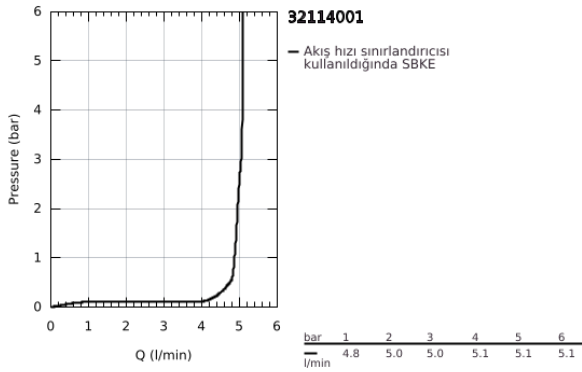

32 114 001 LİNEARE TEK KUMANDALI LAVABO BATARYASI S-BOYUT

ÜRÜN AÇIKLAMASI

- Renk: krom
- GROHE SilkMove 28 mm seramik kartuş
- sıcaklık limitleyici ile
- GROHE LongLife kaplama
- GROHE EcoJoy daha az su tüketimi ve mükemmel akış teknolojisi
- maximum flow rate (at 3 bar): 5 l/min
- SpeedClean perlatör
- GROHE FastFixation Plus montaj sistemi
- sifon kumanda seti 1 1/4"
- spiral bağlantı hortumları

32 114 001 LİNEARE TEK KUMANDALI LAVABO BATARYASI S-BOYUT

YEDEK PARÇALAR, Temmuz 2016 – now

- 1: Kumanda Kolu (Sipariş no. 46980000)
- 2: Kapak (Sipariş no. 46581000)
- 3: Montaj halkası (Sipariş no. 07419000)
- 4: Kartuş (Sipariş no. 46580000)
- 5: Perlatör (Sipariş no. 48159000)
- 6: Kumanda çubuğu (Sipariş no. 46739000)
- 7: Vida bağlantılı montaj (Sipariş no. 46645000)
- 8: Gider seti 1 1/4" (Sipariş no. 28910000)
- 8.1: tapa (Sipariş no. 07182000)
- 8.2: Top çubuk (Sipariş no. 07052000)
- 9: İngiliz anahtarı (Sipariş no. 19017000)*
- 10: Top çubuk (Sipariş no. 07341000)*