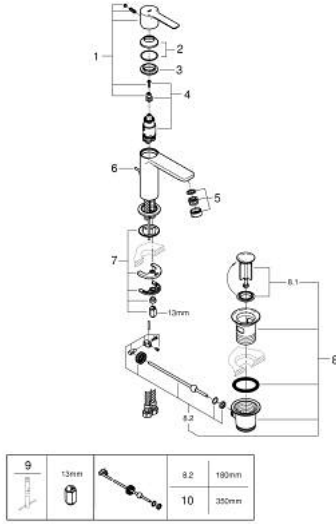

32 109 DC1 LİNEARE TEK KUMANDALI LAVABO BATARYASI 1/2" XS-BOYUT

ÜRÜN AÇIKLAMASI

- Renk: paslanmaz çelik
- GROHE SilkMove 28 mm seramik kartuş
- sıcaklık limitleyici ile
- GROHE LongLife kaplama
- GROHE EcoJoy daha az su tüketimi ve mükemmel akış teknolojisi
- maximum flow rate (at 3 bar): 5 l/min
- SpeedClean perlatör
- GROHE FastFixation Plus montaj sistemi
- sifon kumanda seti 1 1/4"
- spiral bağlantı hortumları

32 109 DC1 LİNEARE TEK KUMANDALI LAVABO BATARYASI 1/2" XS-BOYUT

YEDEK PARÇALAR, Eylül 2016 – now

- 1: Kumanda Kolu (Sipariş no. 46980DC0)
- 2: Kapak (Sipariş no. 46581DC0)
- 3: Montaj halkası (Sipariş no. 07419000)
- 4: Kartuş (Sipariş no. 46580000)
- 5: Perlatör (Sipariş no. 48159DC0)
- 6: Kumanda çubuğu (Sipariş no. 46739EN0)
- 7: Vida bağlantılı montaj (Sipariş no. 46645000)
- 8: Gider seti 1 1/4" (Sipariş no. 28910DC0)
- 8.1: tapa (Sipariş no. 07182DC0)
- 8.2: Top çubuk (Sipariş no. 07052000)
- 9: İngiliz anahtarı (Sipariş no. 19017000)*
- 10: Top çubuk (Sipariş no. 07341000)*