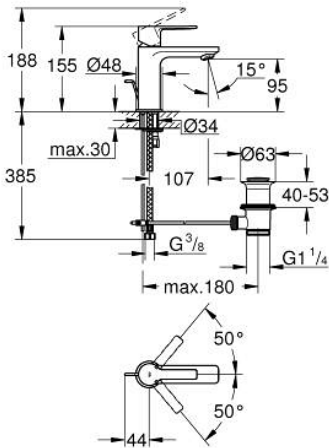

32 109 DC1 LİNEARE TEK KUMANDALI LAVABO BATARYASI 1/2" XS-BOYUT

ÜRÜN AÇIKLAMASI

- Renk: paslanmaz çelik
- GROHE SilkMove 28 mm seramik kartuş
- sıcaklık limitleyici ile
- GROHE LongLife kaplama
- GROHE EcoJoy daha az su tüketimi ve mükemmel akış teknolojisi
- maximum flow rate (at 3 bar): 5 l/min
- SpeedClean perlatör
- GROHE FastFixation Plus montaj sistemi
- sifon kumanda seti 1 1/4"
- spiral bağlantı hortumları

32 109 DC1 LİNEARE TEK KUMANDALI LAVABO BATARYASI 1/2" XS-BOYUT

YEDEK PARÇALAR, Eylül 2016 – now

- 1: Kumanda Kolu (Sipariş no. 46980DC0)
- 2: Kapak (Sipariş no. 46581DC0)
- 3: Montaj halkası (Sipariş no. 07419000)
- 4: Kartuş (Sipariş no. 46580000)
- 5: Perlatör (Sipariş no. 48159DC0)
- 6: Kumanda çubuğu (Sipariş no. 46739EN0)
- 7: Vida bağlantılı montaj (Sipariş no. 46645000)
- 8: Gider seti 1 1/4" (Sipariş no. 28910DC0)
- 8.1: tapa (Sipariş no. 07182DC0)
- 8.2: Top çubuk (Sipariş no. 07052000)
- 9: İngiliz anahtarı (Sipariş no. 19017000)*
- 10: Top çubuk (Sipariş no. 07341000)*