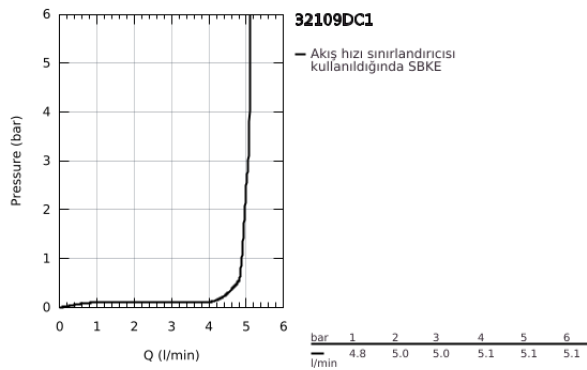

32 109 DC1 LİNEARE TEK KUMANDALI LAVABO BATARYASI 1/2" XS-BOYUT

ÜRÜN AÇIKLAMASI

- Renk: paslanmaz çelik
- GROHE SilkMove 28 mm seramik kartuş
- sıcaklık limitleyici ile
- GROHE LongLife kaplama
- GROHE EcoJoy daha az su tüketimi ve mükemmel akış teknolojisi
- maximum flow rate (at 3 bar): 5 l/min
- SpeedClean perlatör
- GROHE FastFixation Plus montaj sistemi
- sifon kumanda seti 1 1/4"
- spiral bağlantı hortumları

32 109 DC1 LİNEARE TEK KUMANDALI LAVABO BATARYASI 1/2" XS-BOYUT

YEDEK PARÇALAR, Eylül 2016 – now

- 1: Kumanda Kolu (Sipariş no. 46980DC0)
- 2: Kapak (Sipariş no. 46581DC0)
- 3: Montaj halkası (Sipariş no. 07419000)
- 4: Kartuş (Sipariş no. 46580000)
- 5: Perlatör (Sipariş no. 48159DC0)
- 6: Kumanda çubuğu (Sipariş no. 46739EN0)
- 7: Vida bağlantılı montaj (Sipariş no. 46645000)
- 8: Gider seti 1 1/4" (Sipariş no. 28910DC0)
- 8.1: tapa (Sipariş no. 07182DC0)
- 8.2: Top çubuk (Sipariş no. 07052000)
- 9: İngiliz anahtarı (Sipariş no. 19017000)*
- 10: Top çubuk (Sipariş no. 07341000)*