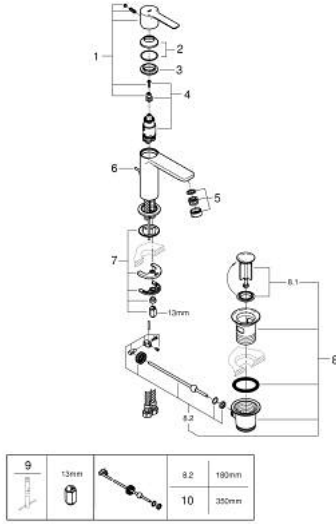

32 109 001 LİNEARE TEK KUMANDALI LAVABO BATARYASI 1/2" XS-BOYUT

ÜRÜN AÇIKLAMASI

- Renk: krom
- GROHE SilkMove 28 mm seramik kartuş
- sıcaklık limitleyici ile
- GROHE LongLife kaplama
- GROHE EcoJoy daha az su tüketimi ve mükemmel akış teknolojisi
- maximum flow rate (at 3 bar): 5 l/min
- SpeedClean perlatör
- GROHE FastFixation Plus montaj sistemi
- sifon kumanda seti 1 1/4"
- spiral bağlantı hortumları

32 109 001 LİNEARE TEK KUMANDALI LAVABO BATARYASI 1/2"
XS-BOYUT

YEDEK PARÇALAR, Temmuz 2016 – now

- 1: Kumanda Kolu (Sipariş no. 46980000)
- 2: Kapak (Sipariş no. 46581000)
- 3: Montaj halkası (Sipariş no. 07419000)
- 4: Kartuş (Sipariş no. 46580000)
- 5: Perlatör (Sipariş no. 48159000)
- 6: Kumanda çubuğu (Sipariş no. 46739000)
- 7: Vida bağlantılı montaj (Sipariş no. 46645000)
- 8: Gider seti 1 1/4" (Sipariş no. 28910000)
- 8.1: tapa (Sipariş no. 07182000)
- 8.2: Top çubuk (Sipariş no. 07052000)
- 9: İngiliz anahtarı (Sipariş no. 19017000)*
- 10: Top çubuk (Sipariş no. 07341000)*