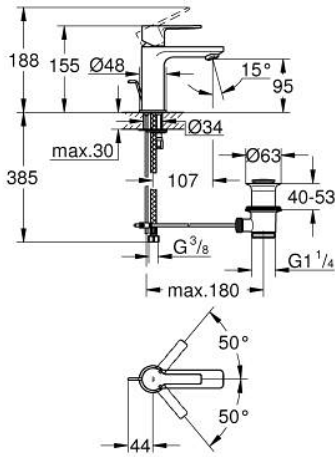

32 109 001 LİNEARE TEK KUMANDALI LAVABO BATARYASI 1/2" XS-BOYUT

ÜRÜN AÇIKLAMASI

- Renk: krom
- GROHE SilkMove 28 mm seramik kartuş
- sıcaklık limitleyici ile
- GROHE LongLife kaplama
- GROHE EcoJoy daha az su tüketimi ve mükemmel akış teknolojisi
- maximum flow rate (at 3 bar): 5 l/min
- SpeedClean perlatör
- GROHE FastFixation Plus montaj sistemi
- sifon kumanda seti 1 1/4"
- spiral bağlantı hortumları

32 109 001 LİNEARE TEK KUMANDALI LAVABO BATARYASI 1/2"
XS-BOYUT

YEDEK PARÇALAR, Temmuz 2016 – now

- 1: Kumanda Kolu (Sipariş no. 46980000)
- 2: Kapak (Sipariş no. 46581000)
- 3: Montaj halkası (Sipariş no. 07419000)
- 4: Kartuş (Sipariş no. 46580000)
- 5: Perlatör (Sipariş no. 48159000)
- 6: Kumanda çubuğu (Sipariş no. 46739000)
- 7: Vida bağlantılı montaj (Sipariş no. 46645000)
- 8: Gider seti 1 1/4" (Sipariş no. 28910000)
- 8.1: tapa (Sipariş no. 07182000)
- 8.2: Top çubuk (Sipariş no. 07052000)
- 9: İngiliz anahtarı (Sipariş no. 19017000)*
- 10: Top çubuk (Sipariş no. 07341000)*