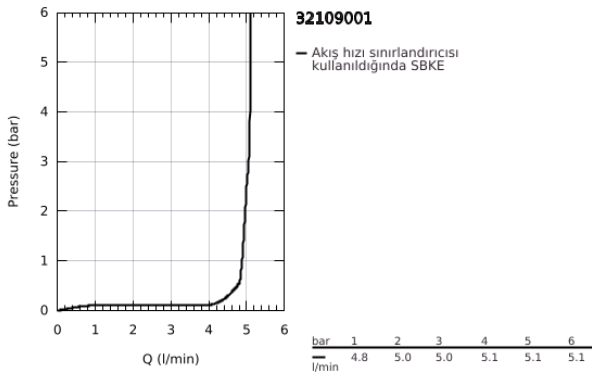

32 109 001 LİNEARE TEK KUMANDALI LAVABO BATARYASI 1/2" XS-BOYUT

ÜRÜN AÇIKLAMASI

- Renk: krom
- GROHE SilkMove 28 mm seramik kartuş
- sıcaklık limitleyici ile
- GROHE LongLife kaplama
- GROHE EcoJoy daha az su tüketimi ve mükemmel akış teknolojisi
- maximum flow rate (at 3 bar): 5 l/min
- SpeedClean perlatör
- GROHE FastFixation Plus montaj sistemi
- sifon kumanda seti 1 1/4"
- spiral bağlantı hortumları

32 109 001 LİNEARE TEK KUMANDALI LAVABO BATARYASI 1/2"
XS-BOYUT

YEDEK PARÇALAR, Temmuz 2016 – now

- 1: Kumanda Kolu (Sipariş no. 46980000)
- 2: Kapak (Sipariş no. 46581000)
- 3: Montaj halkası (Sipariş no. 07419000)
- 4: Kartuş (Sipariş no. 46580000)
- 5: Perlatör (Sipariş no. 48159000)
- 6: Kumanda çubuğu (Sipariş no. 46739000)
- 7: Vida bağlantılı montaj (Sipariş no. 46645000)
- 8: Gider seti 1 1/4" (Sipariş no. 28910000)
- 8.1: tapa (Sipariş no. 07182000)
- 8.2: Top çubuk (Sipariş no. 07052000)
- 9: İngiliz anahtarı (Sipariş no. 19017000)*
- 10: Top çubuk (Sipariş no. 07341000)*