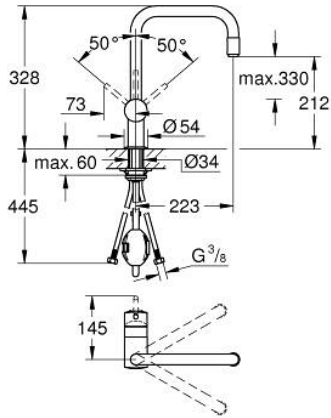

32 067 000 MİNTA TEK KUMANDALI EVİYE BATARYASI

ÜRÜN AÇIKLAMASI

- Renk: krom
- U tipi çıkış ucu
- GROHE LongLife kaplama
- GROHE SilkMove 46 mm seramik kartuş
- Pull-Out spout for greater flexibility
- ayarlanabilir akış limitleyici
- döner çıkış ucu, hareket eksenini 360°
- entegre çek valf
- spiral bağlantı hortumları
- hızlı montaj sistemi
- maximum flow rate (at 3 bar): 10.5 l/min

32 067 000 MİNTA TEK KUMANDALI EVİYE BATARYASI

YEDEK PARÇALAR, Haziran 2024 – now

- 1: Kumanda Kolu (Sipariş no. 46015000)
 - 2: Kapak (Sipariş no. 46025000)
 - 3: Kartuş (Sipariş no. 46048000)
 - 4: Eldusu (Sipariş no. 46925000)
 - 4.1: Perlatör (Sipariş no. 13952000)
 - 4.2: Çek-valf (Sipariş no. 08565000)
 - 5: shower hose (Sipariş no. 48293000)
 - 6: Vida bağlantılı montaj (Sipariş no. 46345000)
 - 7: Destek plakası (Sipariş no. 05334000)
 - 8: Isı Limitleyici (Sipariş no. 46375000)*
- *Özel aksesuarlar