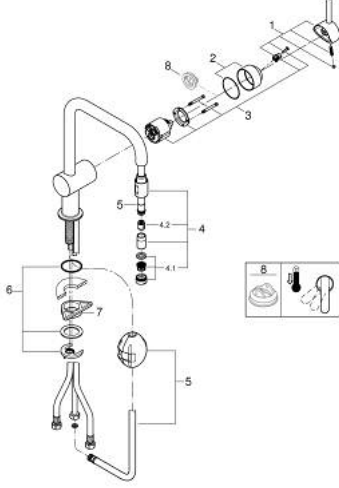

32 067 000 MİNTA TEK KUMANDALI EVİYE BATARYASI

ÜRÜN AÇIKLAMASI

- Renk: krom
- U tipi çıkış ucu
- GROHE LongLife kaplama
- GROHE SilkMove 46 mm seramik kartuş
- Pull-Out spout for greater flexibility
- ayarlanabilir akış limitleyici
- döner çıkış ucu, hareket eksenini 360°
- entegre çek valf
- spiral bağlantı hortumları
- hızlı montaj sistemi
- maximum flow rate (at 3 bar): 10.5 l/min

32 067 000 MİNTA TEK KUMANDALI EVİYE BATARYASI

YEDEK PARÇALAR, Haziran 2024 – now

- 1: Kumanda Kolu (Sipariş no. 46015000)
 - 2: Kapak (Sipariş no. 46025000)
 - 3: Kartuş (Sipariş no. 46048000)
 - 4: Eldusu (Sipariş no. 46925000)
 - 4.1: Perlatör (Sipariş no. 13952000)
 - 4.2: Çek-valf (Sipariş no. 08565000)
 - 5: shower hose (Sipariş no. 48293000)
 - 6: Vida bağlantılı montaj (Sipariş no. 46345000)
 - 7: Destek plakası (Sipariş no. 05334000)
 - 8: Isı Limitleyici (Sipariş no. 46375000)*
- *Özel aksesuarlar