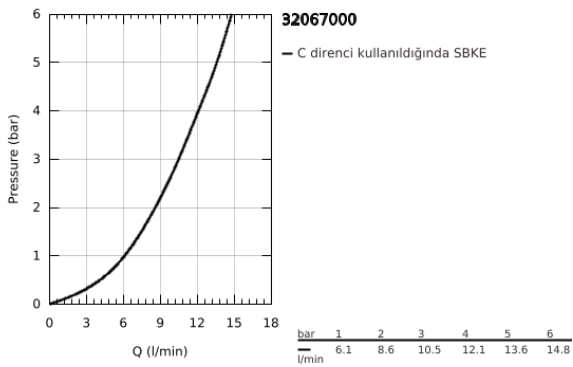

32 067 000 MİNTA TEK KUMANDALI EVİYE BATARYASI

ÜRÜN AÇIKLAMASI

- Renk: krom
- U tipi çıkış ucu
- GROHE LongLife kaplama
- GROHE SilkMove 46 mm seramik kartuş
- Pull-Out spout for greater flexibility
- ayarlanabilir akış limitleyici
- döner çıkış ucu, hareket eksenini 360°
- entegre çek valf
- spiral bağlantı hortumları
- hızlı montaj sistemi
- maximum flow rate (at 3 bar): 10.5 l/min