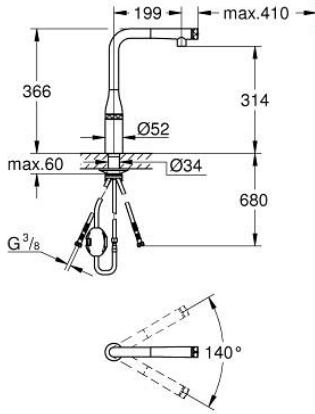

31 928 KF0 ESSENCE SMARTCONTROL EVİYE BATARYASI

ÜRÜN AÇIKLAMASI

- Renk: phantom black
- Pull-Out spout for greater flexibility
- MagneticDocking spiral çıkış ucunun yerine kusursuz bir şekilde oturması için entegre mıknatıs
- pull-out sprey
- metal
- GROHE SmartControl - push for ON-OFF, turn for volume adjustment from water saving EcoMode to Full Flow
- gövde üzerinde sıcaklık ayarı için valf
- döner çıkış ucu
- hareket eksenini 140°
- entegre çek valf
- spiral bağlantı hortumları
-
- izole edilmiş iç su yolları- kurşun ve nikel içermez
- maximum flow rate (at 3 bar): 10 l/min
- Profesyonel Edisyon

31 928 KF0 ESSENCE SMARTCONTROL EVİYE BATARYASI

YEDEK PARÇALAR, Mart 2022 – Haziran 2022

- 1: pull out spray (Sipariş no. 48487KF0)
- 1.1: Filtre (Sipariş no. 0676800M)
- 1.2: Çek-valf (Sipariş no. 08565000)
- 1.3: akış limitleyici (Sipariş no. 48470000)
- 2: Duş hortumu (Sipariş no. 48488000)
- 3: Vida bağlantılı montaj (Sipariş no. 48384000)
- 4: Destek plakası (Sipariş no. 05334000)
- 5: Çek-valf (Sipariş no. 45881000)
- 6: Filtre (Sipariş no. 0676800M)