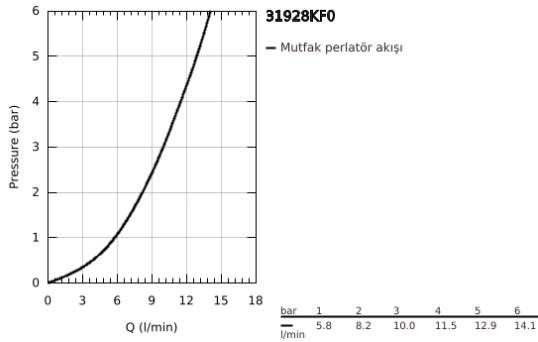

31 928 KF0 ESSENCE SMARTCONTROL EVİYE BATARYASI

ÜRÜN AÇIKLAMASI

- Renk: phantom black
- Pull-Out spout for greater flexibility
- MagneticDocking spiral çıkış ucunun yerine kusursuz bir şekilde oturması için entegre mıknatıs
- pull-out sprey
- metal
- GROHE SmartControl - push for ON-OFF, turn for volume adjustment from water saving EcoMode to Full Flow
- gövde üzerinde sıcaklık ayarı için valf
- döner çıkış ucu
- hareket eksenini 140°
- entegre çek valf
- spiral bağlantı hortumları
-
- izole edilmiş iç su yolları- kurşun ve nikel içermez
- maximum flow rate (at 3 bar): 10 l/min
- Profesyonel Edisyon