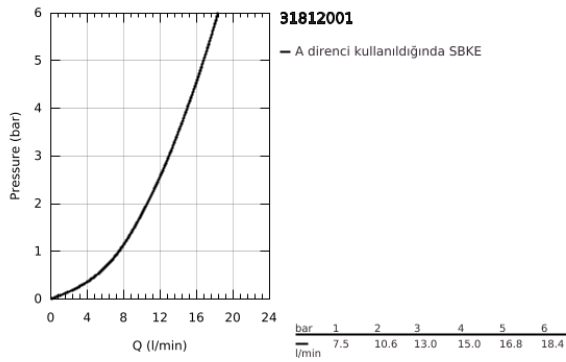

## 31 812 001 COSTA L TEK DELİKLİ MUTFAK BATARYASI 1/2

### ÜRÜN AÇIKLAMASI

- Renk: krom
- metal volan
- ısı izolasyonlu
- GROHE LongLife kaplama
- uzun ömürlü salmastra
- döner çıkış ucu, hareket eksenini 360°
- zincir halkası
- spiral bağlantı hortumları
- maximum flow rate (at 3 bar): 13 l/min