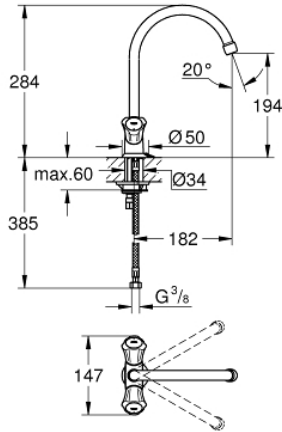

## 31 812 001 COSTA L TEK DELİKLİ MUTFAK BATARYASI 1/2

### ÜRÜN AÇIKLAMASI

- Renk: krom
- metal volan
- ısı izolasyonlu
- GROHE LongLife kaplama
- uzun ömürlü salmastra
- döner çıkış ucu, hareket eksenini 360°
- zincir halkası
- spiral bağlantı hortumları
- maximum flow rate (at 3 bar): 13 l/min

### YEDEK PARÇALAR, Eylül 2016 – now

- 1: Volan (Sipariş no. 45994000)
  - 1.1: kolay ek (Sipariş no. 0538600M)
  - 2: Salmastra 1/2" (Sipariş no. 07146000)
  - 2.1: Contalı rondela Ø6 x Ø2 (Sipariş no. 0128300M)
  - 2.2: O-ring Ø18,2 x Ø1,7 (Sipariş no. 0392400M)
  - 2.3: conta (Sipariş no. 0529100M)
  - 3: Çıkış (Sipariş no. 13213000)
  - 3.1: Perlatör (Sipariş no. 13928000)
  - 3.2: O-ring Ø12 x Ø2 (Sipariş no. 0128000M)
  - 4: Rozet (Sipariş no. 48005000)
  - 5: Vida bağlantılı montaj (Sipariş no. 46249000)
  - 6: Bağlantı hortumu (Sipariş no. 46255000)
  - 7: 19808 için vida (Sipariş no. 48013000)\*
  - 8: İngiliz anahtarı (Sipariş no. 19017000)\*
- \*Özel aksesuarlar