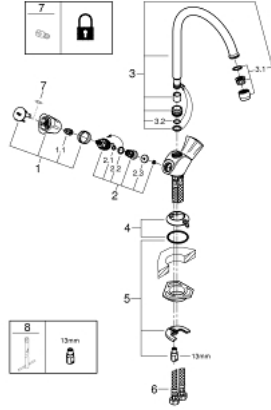

## 31 812 001 COSTA L TEK DELİKLİ MUTFAK BATARYASI 1/2

### ÜRÜN AÇIKLAMASI

- Renk: krom
- metal volan
- ısı izolasyonlu
- GROHE LongLife kaplama
- uzun ömürlü salmastra
- döner çıkış ucu, hareket eksenini 360°
- zincir halkası
- spiral bağlantı hortumları
- maximum flow rate (at 3 bar): 13 l/min

### YEDEK PARÇALAR, Eylül 2016 – now

- 1: Volan (Sipariş no. 45994000)
  - 1.1: kolay ek (Sipariş no. 0538600M)
  - 2: Salmastra 1/2" (Sipariş no. 07146000)
  - 2.1: Contalı rondela Ø6 x Ø2 (Sipariş no. 0128300M)
  - 2.2: O-ring Ø18,2 x Ø1,7 (Sipariş no. 0392400M)
  - 2.3: conta (Sipariş no. 0529100M)
  - 3: Çıkış (Sipariş no. 13213000)
  - 3.1: Perlatör (Sipariş no. 13928000)
  - 3.2: O-ring Ø12 x Ø2 (Sipariş no. 0128000M)
  - 4: Rozet (Sipariş no. 48005000)
  - 5: Vida bağlantılı montaj (Sipariş no. 46249000)
  - 6: Bağlantı hortumu (Sipariş no. 46255000)
  - 7: 19808 için vida (Sipariş no. 48013000)\*
  - 8: İngiliz anahtarı (Sipariş no. 19017000)\*
- \*Özel aksesuarlar