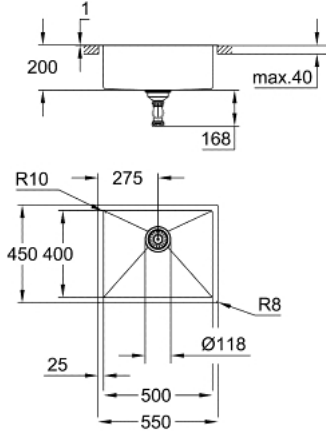

31 726 SD0 K700 PASLANMAZ ÇELİK EVİYE

ÜRÜN AÇIKLAMASI

- Renk: paslanmaz çelik
- model: K700 60-S 55/45 1.0
- mounting type: undermount, top mount or flush mount
- malzeme: paslanmaz çelik AISI 304 (V2A)
- material thickness: 1 mm
- GROHE LongLife kaplama
- yüzey: saten kaplama
- GROHE Whisper
- minimum dolap boyutu: 600mm
- dimensions: 550 x 450 mm
- 1 bowl: 500 x 400 x 200 mm
- outer radius: R11 (undermount)/R3 (topmount), inner bowl radius: R10
- GROHE FastFixation installation system
- cut-out (undermount): 502 x 402 mm (R11)
- cut-out (top mount): 535 x 435 mm
- cut-out (flush mount): 535 x 435 mm (R3)(top step outer size: -551 x 451 -R8 deep -3.5 mm)
- süzgeç: Ø 3,5 " süzgeçli gider
- dahil olan aksesuarlar: gider seti, süzgeçli gider montaj seti
- optional: push to open excenter (40 986 SD0)
- tezgah üstü montaj için bağlantı elemanları: 8
- amount of fasteners included (undermount): 8

31 726 SD0 K700 PASLANMAZ ÇELİK EVİYE

YEDEK PARÇALAR, Aralık 2018 – now

1: tapa (Sipariş no. 42589SD0)

2: kapak parçası (Sipariş no. 42590SD0)