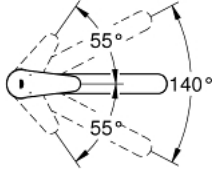

31 715 000 BAUCURVE TEK KUMANDALI EVİYE BATARYASI

ÜRÜN AÇIKLAMASI

- Renk: krom
- orta yüksek çıkış ucu
- GROHE LongLife kaplama
- GROHE SmoothControl 35 mm seramik kartuş
- izole edilmiş iç su yolları- kurşun ve nikel içermez
- döner çıkış ucu
- hareket eksenini 140°
- kolayca değiştirilebilen perlatör
- spiral bağlantı hortumları
-
- maximum flow rate (at 3 bar): 11 l/min