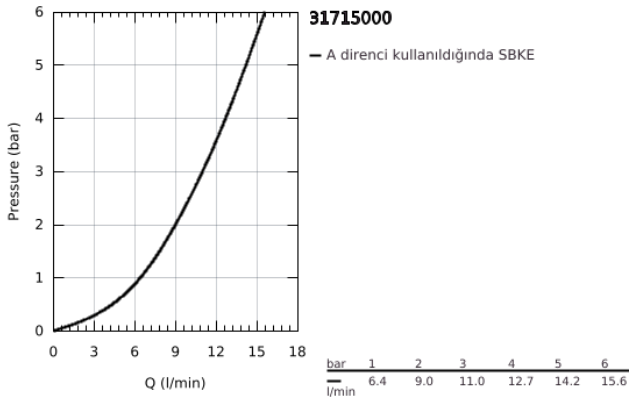

31 715 000 BAUCURVE TEK KUMANDALI EVİYE BATARYASI

ÜRÜN AÇIKLAMASI

- Renk: krom
- orta yüksek çıkış ucu
- GROHE LongLife kaplama
- GROHE SmoothControl 35 mm seramik kartuş
- izole edilmiş iç su yolları- kurşun ve nikel içermez
- döner çıkış ucu
- hareket eksenini 140°
- kolayca değiştirilebilen perlatör
- spiral bağlantı hortumları
-
- maximum flow rate (at 3 bar): 11 l/min