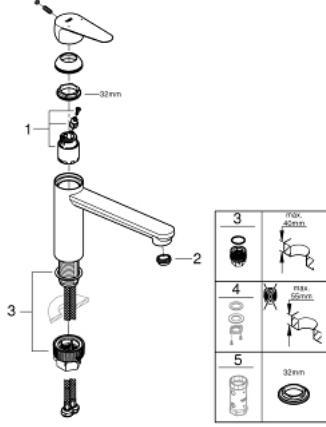

31 715 000 BAUCURVE TEK KUMANDALI EVİYE BATARYASI

ÜRÜN AÇIKLAMASI

- Renk: krom
- orta yüksek çıkış ucu
- GROHE LongLife kaplama
- GROHE SmoothControl 35 mm seramik kartuş
- izole edilmiş iç su yolları- kurşun ve nikel içermez
- döner çıkış ucu
- hareket eksenini 140°
- kolayca değiştirilebilen perlatör
- spiral bağlantı hortumları
-
- maximum flow rate (at 3 bar): 11 l/min

31 715 000 BAUCURVE TEK KUMANDALI EVİYE BATARYASI

YEDEK PARÇALAR, Haziran 2020 – now

- 1: Kartuş (Sipariş no. 46374000)
- 2: Akış limitleyici (Sipariş no. 48264000)
- 3: mounting set (Sipariş no. 48477000)
- 4: Vida bağlantılı montaj (Sipariş no. 48384000)*
- 5: Soket anahtarı (Sipariş no. 19332000)*