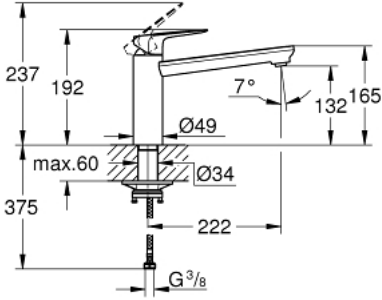

31 715 000 BAUCURVE TEK KUMANDALI EVİYE BATARYASI

ÜRÜN AÇIKLAMASI

- Renk: krom
- orta yüksek çıkış ucu
- GROHE LongLife kaplama
- GROHE SmoothControl 35 mm seramik kartuş
- izole edilmiş iç su yolları- kurşun ve nikel içermez
- döner çıkış ucu
- hareket eksenini 140°
- kolayca değiştirilebilen perlatör
- spiral bağlantı hortumları
-
- maximum flow rate (at 3 bar): 11 l/min

31 715 000 BAUCURVE TEK KUMANDALI EVİYE BATARYASI

YEDEK PARÇALAR, Haziran 2020 – now

- 1: Kartuş (Sipariş no. 46374000)
- 2: Akış limitleyici (Sipariş no. 48264000)
- 3: mounting set (Sipariş no. 48477000)
- 4: Vida bağlantılı montaj (Sipariş no. 48384000)*
- 5: Soket anahtarı (Sipariş no. 19332000)*