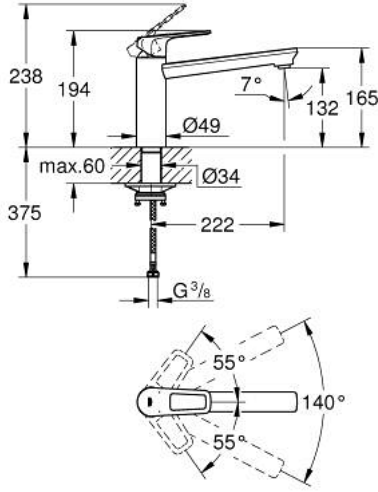

### ÜRÜN AÇIKLAMASI

- Renk: krom
- orta yüksek çıkış ucu
- GROHE LongLife kaplama
- GROHE SmoothControl 35 mm seramik kartuş
- izole edilmiş iç su yolları- kurşun ve nikel içermez
- döner çıkış ucu
- hareket eksenini 140°
- kolayca değiştirilebilen perlatör
- spiral bağlantı hortumları
- 
- maximum flow rate (at 3 bar): 11 l/min