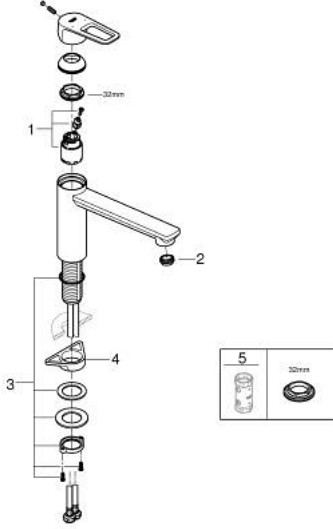

31 706 000 BAULOOP TEK KUMANDALI EVİYE BATARYASI

YEDEK PARÇALAR, Nisan 2023 – now

1. 1: Kartuş (Sipariş no. 46374000)
2. 2: Akış limitleyici (Sipariş no. 48264000)
3. 3: Vida bağlantılı montaj (Sipariş no. 48384000)
4. 4: Destek plakası (Sipariş no. 05334000)
5. 5: Soket anahtarı (Sipariş no. 19332000)*

*Özel aksesuarlar