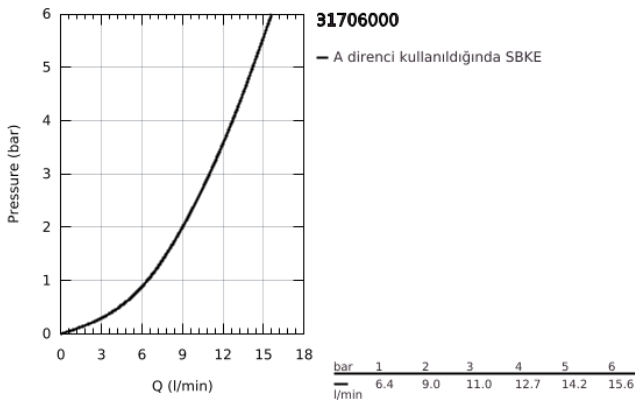

## 31 706 000 BAULoop TEK KUMANDALI EVİYE BATARYASI

### ÜRÜN AÇIKLAMASI

- Renk: krom
- orta yüksek çıkış ucu
- GROHE LongLife kaplama
- GROHE SmoothControl 35 mm seramik kartuş
- izole edilmiş iç su yolları- kurşun ve nikel içermez
- döner çıkış ucu
- hareket eksenini 140°
- kolayca değiştirilebilen perlatör
- spiral bağlantı hortumları
- 
- maximum flow rate (at 3 bar): 11 l/min