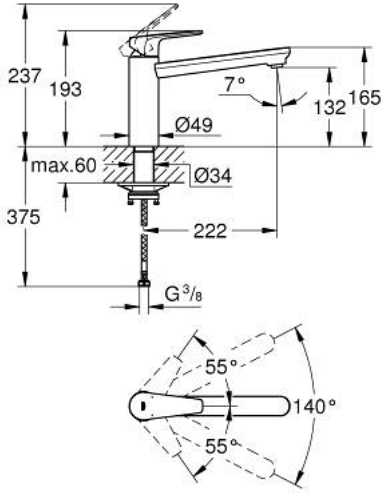

31 693 000 BAUEDGE TEK KUMANDALI EVİYE BATARYASI

ÜRÜN AÇIKLAMASI

- Renk: krom
- orta yüksek çıkış ucu
- GROHE LongLife kaplama
- GROHE SmoothControl 35 mm seramik kartuş
- izole edilmiş iç su yolları- kurşun ve nikel içermez
- döner çıkış ucu
- hareket eksenini 140°
- kolayca değiştirilebilen perlatör
- spiral bağlantı hortumları
-
- maximum flow rate (at 3 bar): 11 l/min

31 693 000 BAUEDGE TEK KUMANDALI EVİYE BATARYASI

YEDEK PARÇALAR, Ağustos 2022 – now

1: Kartuş (Sipariş no. 46374000)

2: Akış limitleyici (Sipariş no. 48264000)

3: Vida bağlantılı montaj (Sipariş no. 48384000)