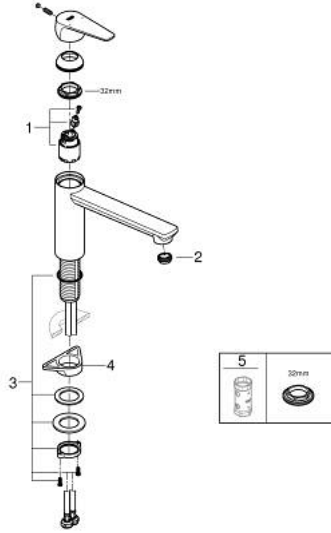

31 693 000 BAUEDGE TEK KUMANDALI EVİYE BATARYASI

ÜRÜN AÇIKLAMASI

- Renk: krom
- orta yüksek çıkış ucu
- GROHE LongLife kaplama
- GROHE SmoothControl 35 mm seramik kartuş
- izole edilmiş iç su yolları- kurşun ve nikel içermez
- döner çıkış ucu
- hareket eksenini 140°
- kolayca değiştirilebilen perlatör
- spiral bağlantı hortumları
-
- maximum flow rate (at 3 bar): 11 l/min

31 693 000 BAUEDGE TEK KUMANDALI EVİYE BATARYASI

YEDEK PARÇALAR, Ağustos 2022 – now

1: Kartuş (Sipariş no. 46374000)

2: Akış limitleyici (Sipariş no. 48264000)

3: Vida bağlantılı montaj (Sipariş no. 48384000)