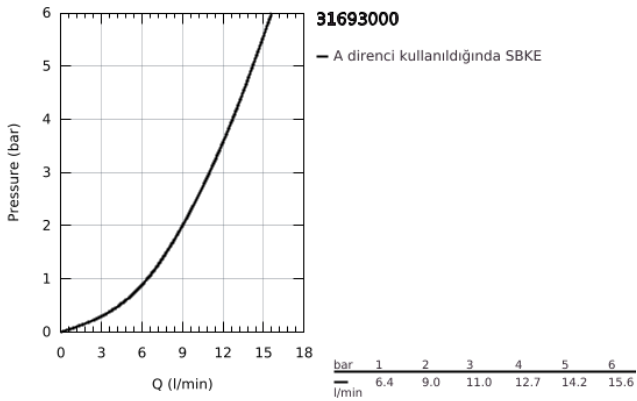

31 693 000 BAUEDGE TEK KUMANDALI EVİYE BATARYASI

ÜRÜN AÇIKLAMASI

- Renk: krom
- orta yüksek çıkış ucu
- GROHE LongLife kaplama
- GROHE SmoothControl 35 mm seramik kartuş
- izole edilmiş iç su yolları- kurşun ve nikel içermez
- döner çıkış ucu
- hareket eksenini 140°
- kolayca değiştirilebilen perlatör
- spiral bağlantı hortumları
-
- maximum flow rate (at 3 bar): 11 l/min