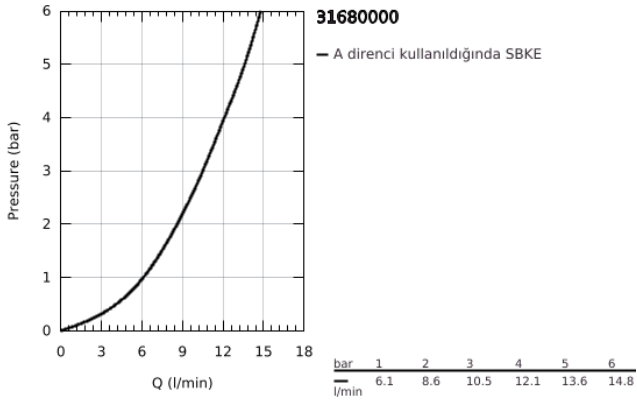

## 31 680 000 BAUECO TEK KUMANDALI EVİYE BATARYASI

### ÜRÜN AÇIKLAMASI

- Renk: krom
- alçak çıkış ucu
- GROHE LongLife kaplama
- GROHE SmoothControl 35 mm seramik kartuş
- izole edilmiş iç su yolları- kurşun ve nikel içermez
- döner çıkış ucu
- hareket eksenini 140°
- kolayca değiştirilebilen perlatör
- spiral bağlantı hortumları
- 
- maximum flow rate (at 3 bar): 10.5 l/min