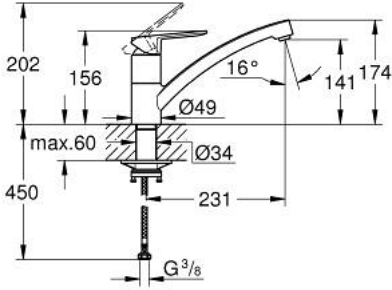

### ÜRÜN AÇIKLAMASI

- Renk: krom
- alçak çıkış ucu
- GROHE LongLife kaplama
- GROHE SmoothControl 35 mm seramik kartuş
- izole edilmiş iç su yolları- kurşun ve nikel içermez
- döner çıkış ucu
- hareket eksenini 140°
- kolayca değiştirilebilen perlatör
- spiral bağlantı hortumları
- 
- maximum flow rate (at 3 bar): 10.5 l/min