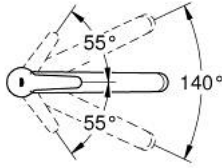

### ÜRÜN AÇIKLAMASI

- Renk: krom
- alçak çıkış ucu
- GROHE LongLife kaplama
- GROHE SmoothControl 35 mm seramik kartuş
- izole edilmiş iç su yolları- kurşun ve nikel içermez
- döner çıkış ucu
- hareket eksenini 140°
- kolayca değiştirilebilen perlatör
- spiral bağlantı hortumları
- 
- maximum flow rate (at 3 bar): 10.5 l/min