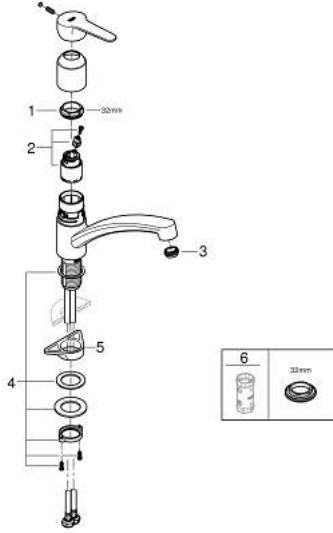

### ÜRÜN AÇIKLAMASI

- Renk: krom
- alçak çıkış ucu
- GROHE LongLife kaplama
- GROHE SmoothControl 35 mm seramik kartuş
- izole edilmiş iç su yolları- kurşun ve nikel içermez
- döner çıkış ucu
- hareket eksenini 140°
- kolayca değiştirilebilen perlatör
- spiral bağlantı hortumları
- 
- maximum flow rate (at 3 bar): 10.5 l/min

### YEDEK PARÇALAR, Ağustos 2022 – now

- 1: vida halkası (Sipariş no. 46815000)
  - 2: Kartuş (Sipariş no. 46374000)
  - 3: Akış limitleyici (Sipariş no. 48264000)
  - 4: Vida bağlantılı montaj (Sipariş no. 48384000)
  - 5: Destek plakası (Sipariş no. 05334000)
  - 6: Soket anahtarı (Sipariş no. 19332000)\*
- \*Özel aksesuarlar