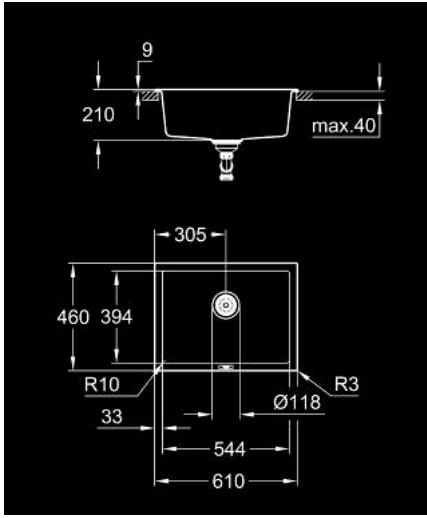

31 655 AP0 K700U KOMPOZİT EVİYE

ÜRÜN AÇIKLAMASI

- Renk: granite black
- model: K700U 70-C 61/45.7 1.0
- mounting type: top mount or undermount
- materyal: kuvars kompozit
- GROHE Whisper
- min. cabinet size: 700 mm
- dimensions: 610 x 460 mm
- 1 bowl: 544 x 394 x 205 mm
- outer radius: R3, inner bowl radius: R10
- GROHE FastFixation hızlı montaj sistemi
- cut-out (top mount): 594 x 442 mm
- cut-out (undermount): 543 x 393 mm
- süzgeç: Ø 3,5" süzgeçli gider
- dahil olan aksesuarlar: gider seti, süzgeçli gider montaj seti
- optional: push to open excenter (40 986 SD0)
- tezgah üstü bağlantı elemanları: 6
- amount of fasteners included (undermount): 6
- heat resistant up to 180° C

31 655 AP0 K700U KOMPOZİT EVİYE

YEDEK PARÇALAR, Mayıs 2022 – now

1: tapa (Sipariş no. 42589SD1)

2: Siphon (Sipariş no. 42616000)

3: kapak parçası (Sipariş no. 42590SD1)