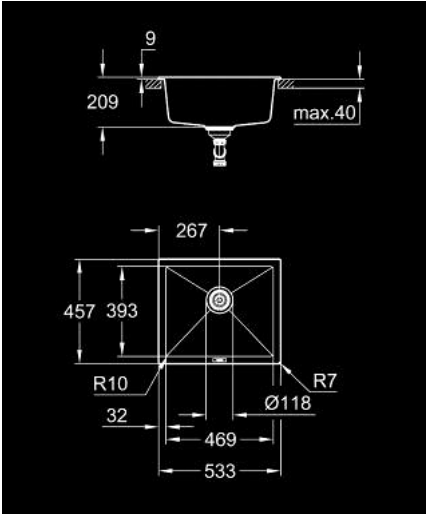

31 654 AP0 K700U KOMPOZİT EVİYE

ÜRÜN AÇIKLAMASI

- Renk: granite black
- model: K700U 60-C 53.3/45.7 1.0
- mounting type: top mount or undermount
- materyal: kuvars kompozit
- GROHE Whisper
- minimum dolap boyutu: 600mm
- dimensions: 533 x 457 mm
- 1 bowl: 469 x 393 x 205 mm
- outer radius: R7, inner bowl radius: R10
- GROHE FastFixation hızlı montaj sistemi
- cut-out (top mount): 518 x 442 mm
- cut-out (undermount): 468 x 390 mm
- süzgeç: Ø 3,5" süzgeçli gider
- dahil olan aksesuarlar: gider seti, süzgeçli gider montaj seti
- optional: push to open excenter (40 986 SD0)
- tezgah üstü bağlantı elemanları: 6
- amount of fasteners included (undermount): 6
- heat resistant up to 180° C

31 654 AP0 K700U KOMPOZİT EVİYE

YEDEK PARÇALAR, Mayıs 2022 – now

1: tapa (Sipariş no. 42589SD1)

2: Siphon (Sipariş no. 42616000)

3: kapak parçası (Sipariş no. 42590SD1)