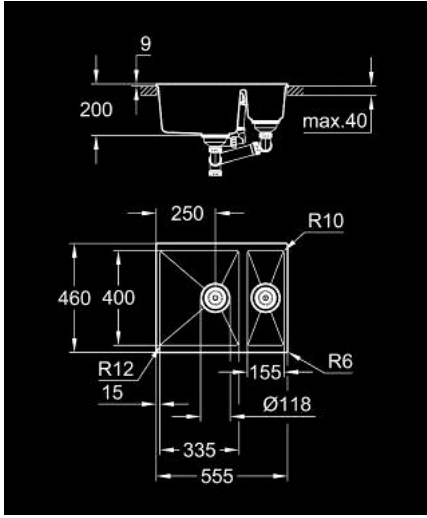

31 648 AP0 K500 KOMPOZİT EVİYE

ÜRÜN AÇIKLAMASI

- Renk: granite black
- model: K500 60-C 55.5/46 1.5 rev
- mounting type: top mount or undermount
- materyal: kuvars kompozit
- GROHE Whisper
- minimum dolap boyutu: 600mm
- dimensions: 555 x 460 mm
- 1 bowl: 335 x 400 x 200 mm
- 0.5 bowl: 155 x 400 x 140 mm
- outer radius: R6, inner bowl radius: big bowl R12, small bowl R10
- GROHE FastFixation hızlı montaj sistemi
- çift yönlü kullanılabilir eviye
- cut-out (top mount): 545 x 444 mm
- cut-out (undermount): 525 x 400 mm
- süzgeç: Ø 3,5" süzgeçli gider
- dahil olan aksesuarlar: gider seti, süzgeçli gider montaj seti
- mounting with silicone (top mount)
- optional: push to open excenter (40 986 SD0)
- amount of fasteners included (undermount): 8
- heat resistant up to 180° C

31 648 AP0 **K500 KOMPOZİT EVİYE**

YEDEK PARÇALAR, Mayıs 2022 – now

1: tapa (Sipariş no. 42588SD1)

2: Siphon (Sipariş no. 42618000)

3: kapak parçası (Sipariş no. 42590SD1)

4: tapa (Sipariş no. 42589SD1)