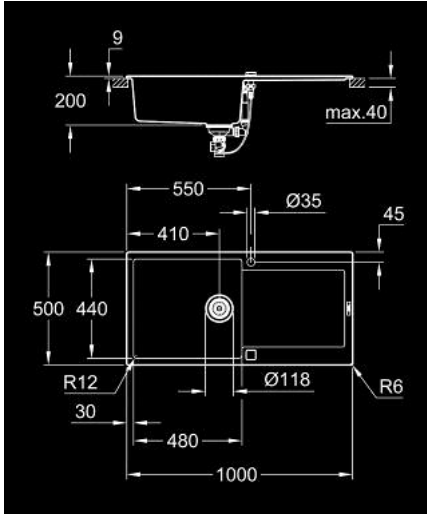

31 645 AP0 K500 COMPOSITE SINK WITH DRAINER

ÜRÜN AÇIKLAMASI

- Renk: granite black
- model: K500 60-C 100/50 1.0 rev
- mounting type: top mount
- materyal: kuvars kompozit
- GROHE Whisper
- minimum dolap boyutu: 600mm
- dimensions: 1000 x 500 mm
- 1 bowl: 480 x 440 x 200 mm
- outer radius: R6, inner bowl radius: R12
- GROHE FastFixation hızlı montaj sistemi
- çift yönlü kullanılabilir eviye
- cut-out: 980 x 480 mm
- otomatik gider seti
- dahil olan aksesuarlar: otomatik gider seti, süzgeçli gider, montaj seti
- optional: push to open excenter (40 986 SD0)
- amount of fasteners included (top mount): 12
- heat resistant up to 180° C

31 645 AP0 K500 COMPOSITE SINK WITH DRAINER

YEDEK PARÇALAR, Mayıs 2022 – now

1: tapa (Sipariş no. 42588SD1)

2: Siphon (Sipariş no. 42617000)

3: kapak parçası (Sipariş no. 42590SD1)

4: Döner bağlantı (Sipariş no. 42586SD0)