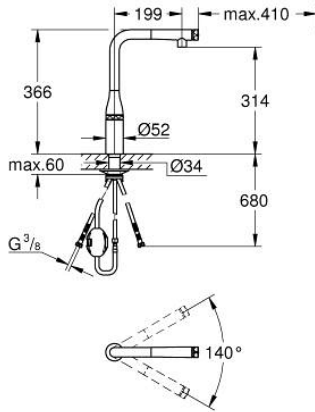

31 615 000 ESSENCE SMARTCONTROL EVİYE BATARYASI

ÜRÜN AÇIKLAMASI

- Renk: krom
- GROHE LongLife kaplama
- Pull-Out spout for greater flexibility
- pull-out sprey
- metal
- MagneticDocking spiral çıkış ucunun yerine kusursuz bir şekilde oturması için entegre mıknatis
- GROHE SmartControl - push for ON-OFF, turn for volume adjustment from minimum to full flow
- gövde üzerinde sıcaklık ayarı için valf
- döner çıkış ucu
- hareket eksenini 140°
- entegre çek valf
- spiral bağlantı hortumları
-
- izole edilmiş iç su yolları- kurşun ve nikel içermez
- maximum flow rate (at 3 bar): 10 l/min

31 615 000 ESSENCE SMARTCONTROL EVİYE BATARYASI

YEDEK PARÇALAR, Temmuz 2018 – Eylül 2020

- 1: Eldusu (Sipariş no. 48487000)
- 1.1: Filtre (Sipariş no. 0676800M)
- 1.2: Çek-valf (Sipariş no. 08565000)
- 1.3: akış limitleyici (Sipariş no. 48470000)
- 2: Duş hortumu (Sipariş no. 48488000)
- 3: Vida bağlantılı montaj (Sipariş no. 48384000)
- 4: Destek plakası (Sipariş no. 05334000)
- 5: Çek-valf (Sipariş no. 45881000)
- 6: Filtre (Sipariş no. 0676800M)