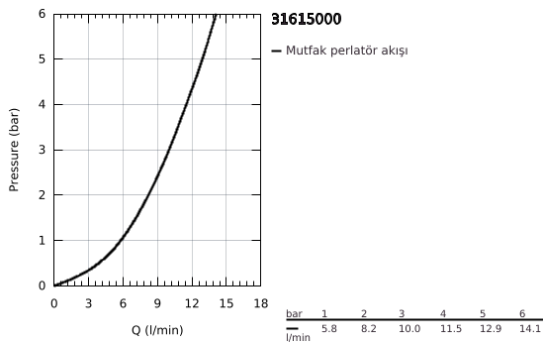

31 615 000 ESSENCE SMARTCONTROL EVİYE BATARYASI

ÜRÜN AÇIKLAMASI

- Renk: krom
- GROHE LongLife kaplama
- Pull-Out spout for greater flexibility
- pull-out sprey
- metal
- MagneticDocking spiral çıkış ucunun yerine kusursuz bir şekilde oturması için entegre mıknatis
- GROHE SmartControl - push for ON-OFF, turn for volume adjustment from minimum to full flow
- gövde üzerinde sıcaklık ayarı için valf
- döner çıkış ucu
- hareket eksenini 140°
- entegre çek valf
- spiral bağlantı hortumları
-
- izole edilmiş iç su yolları- kurşun ve nikel içermez
- maximum flow rate (at 3 bar): 10 l/min