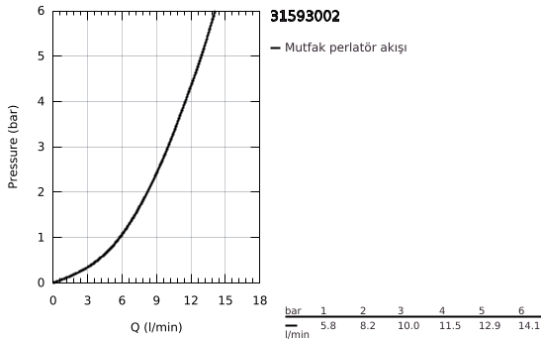

31 593 002 ZEDRA SMARTCONTROL EVİYE BATARYASI

ÜRÜN AÇIKLAMASI

- Renk: krom
- GROHE LongLife kaplama
- Pull-Out spout for greater flexibility
- pull-out sprey
- metal
- MagneticDocking spiral çıkış ucunun yerine kusursuz bir şekilde oturması için entegre mıknatis
- GROHE SmartControl - push for ON-OFF, turn for volume adjustment from water saving EcoMode to Full Flow
- gövde üzerinde sıcaklık ayarı için valf
- döner çıkış ucu
- hareket eksenini 140°
- entegre çek valf
- spiral bağlantı hortumları
-
- izole edilmiş iç su yolları- kurşun ve nikel içermez
- maximum flow rate (at 3 bar): 10 l/min