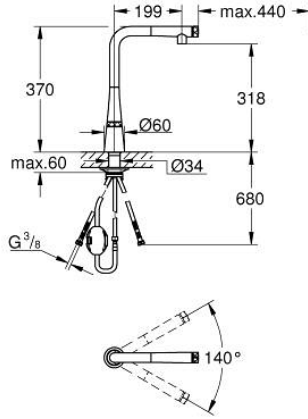

31 593 002 ZEDRA SMARTCONTROL EVİYE BATARYASI

ÜRÜN AÇIKLAMASI

- Renk: krom
- GROHE LongLife kaplama
- Pull-Out spout for greater flexibility
- pull-out sprey
- metal
- MagneticDocking spiral çıkış ucunun yerine kusursuz bir şekilde oturması için entegre mıknatis
- GROHE SmartControl - push for ON-OFF, turn for volume adjustment from water saving EcoMode to Full Flow
- gövde üzerinde sıcaklık ayarı için valf
- döner çıkış ucu
- hareket eksenini 140°
- entegre çek valf
- spiral bağlantı hortumları
-
- izole edilmiş iç su yolları- kurşun ve nikel içermez
- maximum flow rate (at 3 bar): 10 l/min

31 593 002 ZEDRA SMARTCONTROL EVİYE BATARYASI

YEDEK PARÇALAR, Temmuz 2018 – Haziran 2022

- 1: Eldusu (Sipariş no. 48487000)
- 1.1: Filtre (Sipariş no. 0676800M)
- 1.2: Çek-valf (Sipariş no. 08565000)
- 1.3: akış limitleyici (Sipariş no. 48470000)
- 2: Duş hortumu (Sipariş no. 48488000)
- 3: Vida bağlantılı montaj (Sipariş no. 48384000)
- 4: Destek plakası (Sipariş no. 05334000)
- 5: Çek-valf (Sipariş no. 45881000)
- 6: Filtre (Sipariş no. 0676800M)