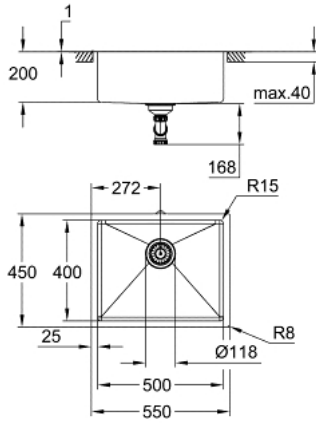

31 574 SD1 K700U PASLANMAZ ÇELİK EVİYE

ÜRÜN AÇIKLAMASI

- Renk: paslanmaz çelik
- model: K700U 60-S 54.4/44.4 1.0
- mounting type: undermount, top mount or flush mount
- malzeme: paslanmaz çelik AISI 304 (V2A)
- material thickness: 1 mm
- GROHE LongLife kaplama
- yüzey: saten kaplama
- GROHE Whisper
- minimum dolap boyutu: 600mm
- dimensions: 550 x 450 mm
- tek hazne: 500 x 400 x 200 mm
- outer radius: R16 (undermount)/R3 (topmount), inner bowl radius: R15
- GROHE FastFixation installation system
- cut-out (undermount): 502 x 402 mm (R16)
- cut-out (top mount): 535 x 435 mm
- cut-out (flush mount): 535 x 435 mm (R3)(top step outer size: -551 x 451 -R8 deep -3.5 mm)
- süzgeç: Ø 3,5 " süzgeçli gider
- dahil olan aksesuarlar: gider seti, süzgeçli gider montaj seti
- optional: push to open excenter (40 986 SD0)
- tezgah üstü montaj için bağlantı elemanları: 8
- amount of fasteners included (undermount): 8

31 574 SD1 K700U PASLANMAZ ÇELİK EVİYE

YEDEK PARÇALAR, Mayıs 2019 – now

1: tapa (Sipariş no. 42589SD0)

2: kapak parçası (Sipariş no. 42590SD0)