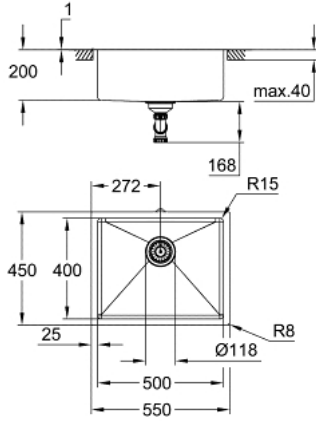

### ÜRÜN AÇIKLAMASI

- Renk: brushed cool sunrise
- model: K700U 60-S 54.4/44.4 1.0
- mounting type: undermount, top mount or flush mount
- malzeme: paslanmaz çelik AISI 304 (V2A)
- material thickness: 1 mm
- GROHE LongLife kaplama
- yüzey: saten kaplama
- GROHE Whisper
- minimum dolap boyutu: 600mm
- dimensions: 550 x 450 mm
- tek hazne: 500 x 400 x 200 mm
- GROHE FastFixation hızlı montaj sistemi
- cut-out (undermount): 502 x 402 mm (R16)
- cut-out (top mount): 535 x 435 mm
- cut-out (flush mount): 535 x 435 mm (R3)(top step outer size: -551 x 451 -R8 deep -3.5 mm)
- süzgeç: Ø 3,5" süzgeçli gider
- dahil olan aksesuarlar: gider seti, süzgeçli gider montaj seti
- tezgah üstü montaj için bağlantı elemanları: 8
- amount of fasteners included (undermount): 8