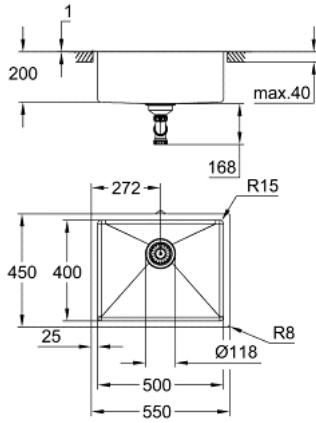

31 574 DL1 K700U PASLANMAZ ÇELİK EVİYE

ÜRÜN AÇIKLAMASI

- Renk: brushed warm sunset
- model: K700U 60-S 54.4/44.4 1.0
- mounting type: undermount, top mount or flush mount
- malzeme: paslanmaz çelik AISI 304 (V2A)
- material thickness: 1 mm
- GROHE LongLife kaplama
- yüzey: saten kaplama
- GROHE Whisper
- minimum dolap boyutu: 600mm
- dimensions: 550 x 450 mm
- sound level in standby 44 dB(A)
- GROHE FastFixation hızlı montaj sistemi
- cut-out (undermount): 502 x 402 mm (R16)
- cut-out (top mount): 535 x 435 mm
- cut-out (flush mount): 535 x 435 mm (R3)(top step outer size: -551 x 451 -R8 deep -3.5 mm)
- süzgeç: Ø 3,5" süzgeçli gider
- dahil olan aksesuarlar: gider seti, süzgeçli gider montaj seti
- tezgah üstü montaj için bağlantı elemanları: 8
- amount of fasteners included (undermount): 8