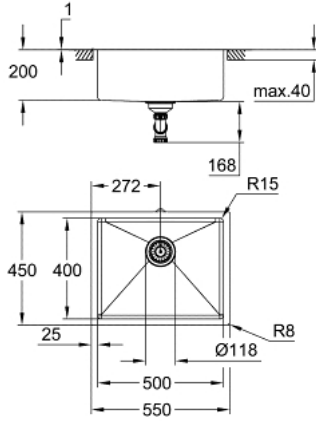

### ÜRÜN AÇIKLAMASI

- Renk: brushed hard graphite
- model: K700U 60-S 54.4/44.4 1.0
- mounting type: undermount, top mount or flush mount
- malzeme: paslanmaz çelik AISI 304 (V2A)
- material thickness: 1 mm
- GROHE LongLife kaplama
- yüzey: saten kaplama
- GROHE Whisper
- minimum dolap boyutu: 600mm
- dimensions: 550 x 450 mm
- tek hazne: 500 x 400 x 200 mm
- GROHE FastFixation hızlı montaj sistemi
- cut-out (undermount): 502 x 402 mm (R16)
- cut-out (top mount): 535 x 435 mm
- cut-out (flush mount): 535 x 435 mm (R3)(top step outer size: -551 x 451 -R8 deep -3.5 mm)
- süzgeç: Ø 3,5" süzgeçli gider
- cut-out (top mount): 594 x 442 mm
- dahil olan aksesuarlar: gider seti, süzgeçli gider montaj seti
- tezgah üstü montaj için bağlantı elemanları: 8
- amount of fasteners included (undermount): 8