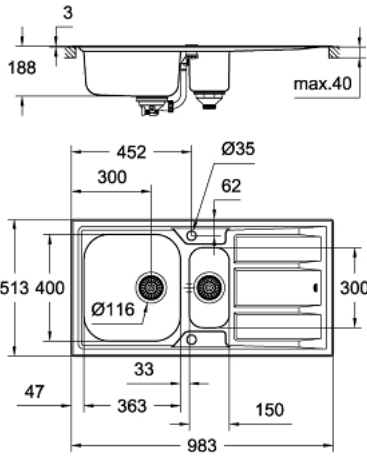

### ÜRÜN AÇIKLAMASI

- Renk: paslanmaz çelik
- model: K400+ 60-S 98.3/51.3 1.5 rev
- montaj tipi: düz kenar
- malzeme: paslanmaz çelik AISI 316 (V4A)
- material thickness: 0.7 mm
- GROHE LongLife kaplama
- yüzey: saten kaplama
- GROHE Whisper
- minimum dolap boyutu: 600mm
- ebatlar: 983 x 513 mm
- tek hazne: 363 x 400 x 188 mm
- 0.5 bowl: 150 x 300 x 150 mm
- outer radius: R10, inner bowl radius: R95
- GROHE FastFixation installation system
- çift yönlü kullanılabilir eviye
- bölme: 950 x 480 mm
- batarya delikleri: 2 x 35 mm
- otomatik gider seti
- dahil olan aksesuarlar: gider seti, süzgeçli gider montaj seti
- optional: push to open excenter (40 986 SD0)
- amount of fasteners included (flat edge): 18

## 31 569 SD0 **K400+ DAMLALIKLI PASLANMAZ ÇELİK EVİYE**

**YEDEK PARÇALAR**, Eylül 2017 – now

1: tapa (Sipariş no. 42576SD0)

2: Döner bağlantı (Sipariş no. 42575SD0)

3: tapa (Sipariş no. 42580SD0)