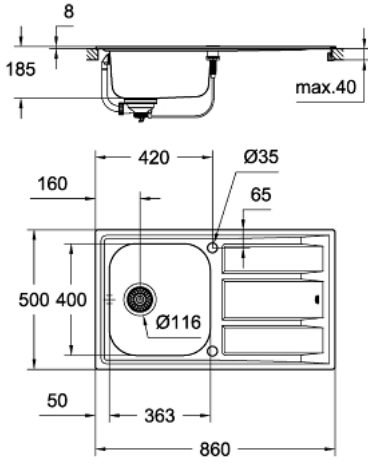

31 566 SD0 K400 DAMLALIKLI PASLANMAZ ÇELİK EVİYE

ÜRÜN AÇIKLAMASI

- Renk: paslanmaz çelik
- model: K400 45-S 86/50 1.0 rev
- mounting type: top mount
- malzeme: paslanmaz çelik AISI 304 (V2A)
- material thickness: 0.7 mm
- GROHE LongLife kaplama
- yüzey: saten kaplama
- GROHE Whisper
- minimum dolap boyutu: 450mm
- ebatlar: 860 x 500 mm
- tek hazne: 362.5 x 400 x 188 mm
- outer radius: R10, inner bowl radius: R95
- GROHE FastFixation installation system
- çift yönlü kullanılabilir eviye
- bölme: 840 x 480 mm
- batarya delikleri: 2 x 35 mm
- otomatik gider seti
- dahil olan aksesuarlar: otomatik gider seti, süzgeçli gider, montaj seti
- optional: push to open excenter (40 986 SD0)
- tezgah üstü bağlantı elemanları: 6

31 566 SD0 **K400 DAMLALIKLI PASLANMAZ ÇELİK EVİYE**

YEDEK PARÇALAR, Eylül 2017 – now

1: tapa (Sipariş no. 42576SD0)

2: Döner bağlantı (Sipariş no. 42575SD0)