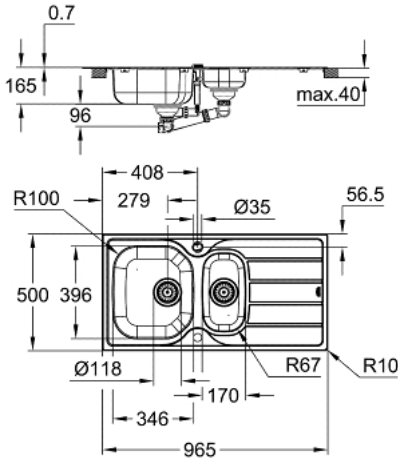

### ÜRÜN AÇIKLAMASI

- Renk: paslanmaz çelik
- model: K200 60-S 96.5/50 1.5 rev
- mounting type: top mount
- malzeme: paslanmaz çelik AISI 304 (V2A)
- material thickness: 0.7 mm ( $\pm$  0.1 mm)
- GROHE LongLife kaplama
- yüzey: saten kaplama
- GROHE Whisper
- minimum dolap boyutu: 600mm
- dimensions: 965 x 500 mm
- 1 bowl: 346 x 396 x 150 mm
- 1 bowl: 170 x 320 x 80 mm
- outer radius: R10 (topmount), inner bowl radius: R100
- GROHE FastFixation installation system
- çift yönlü kullanılabilir eviye
- cut-out (top mount): 941 x 476 mm
- batarya delikleri: 2 x 35 mm
- waste: Ø 3.5" waste strainer with automatic waste fitting
- dahil olan aksesuarlar: otomatik gider seti, süzgeçli gider, montaj seti
- optional: push to open excenter (40 986 SD0)
- amount of fasteners included (top mount): 16

## 31 564 SD1 K200 DAMLALIKLI PASLANMAZ ÇELİK EVİYE

**YEDEK PARÇALAR**, Ağustos 2019 – now

1: tapa (Sipariş no. 42588SD0)

2: tapa (Sipariş no. 42589SD0)

3: Döner bağlantı (Sipariş no. 42587SD0)