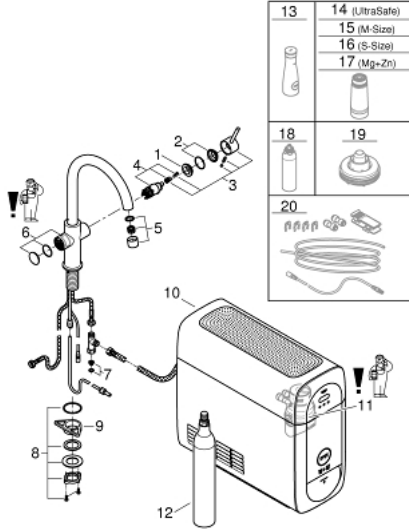

Pure Freude
an Wasser

31 545 001 GROHE BLUE HOME C-ÇIKIŞ UÇLU BAŞLANGIÇ KİTİ

ÜRÜN AÇIKLAMASI (2/2)

- Connected product pursuant to regulation (EU) 2023/2854. Pre contractual information at <https://eu-data-act.grohe.com/>

31 545 001 GROHE BLUE HOME C-ÇIKIŞ UÇLU BAŞLANGIÇ KİTİ

YEDEK PARÇALAR, Ekim 2021 – now

- 1: Montaj halkası (Sipariş no. 07419000)
- 2: Kapak (Sipariş no. 46581000)
- 3: Kumanda Kolu (Sipariş no. 46957000)
- 4: Kartuş (Sipariş no. 46580000)
- 5: Mousseur GROHE Blue U and C spout (Sipariş no. 48343000)
- 6: Operasyo üni. (Sipariş no. 46958000)
- 7: Filtre (Sipariş no. 47576000)
- 8: Vida bağlantılı montaj (Sipariş no. 48384000)
- 9: Destek plakası (Sipariş no. 05334000)
- 10: Soğutucu (Sipariş no. 40711001)
- 11: Filtre başlığı (Sipariş no. 48344000)
- 12: Starter kit 425 g CO₂ bottles (4 pieces) (Sipariş no. 40422000)
- 13: GROHE Blue karaf (Sipariş no. 40405001)*
- 14: GROHE Blue Filtre Ultrasafe (Sipariş no. 40575002)*
- 15: GROHE Blue Filtre (Sipariş no. 40430001)*
- 16: GROHE Blue Filtre (Sipariş no. 40404001)*
- 17: GROHE Blue Filtre magnezyum + çinko (Sipariş no. 40691002)*
- 18: Temizleme kartuşu (Sipariş no. 40434001)*
- 19: cleaning cartridge adapter (Sipariş no. 40694000)*
- 20: Uzatma seti (Sipariş no. 40843000)*