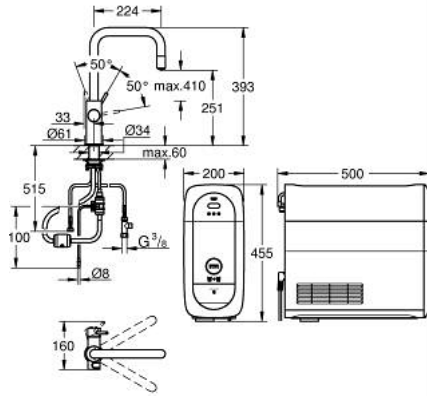

31 543 000 GROHE BLUE HOME U-SPOUT STARTER KIT WITH PULL-OUT MOUSSEUR

ÜRÜN AÇIKLAMASI (1/2)

- Renk: krom
- GROHE Blue Home filtre fonksiyonlu tek kumandalı eviye bataryası
- 3 farklı filtrelenmiş soğuk su alabilmek için buton
- filtrelenmiş, hafif sodalı, sodalı su
- GROHE LongLife kaplama
- GROHE SilkMove 28 mm seramik kartuş
- Pull-Out spout for greater flexibility
- döner çıkış ucu, hareket eksenini 360°
- ayrı su çıkışı
- spiral bağlantı hortumları
- GROHE Blue Home soğutucu
- her saat başı 3 litre soğuk ve sodalı su temin eder
- 180 Watt soğutma ünitesi, 230 V, 50 Hz
- IP 21 tipi koruma
- CE onaylı
- mutfak dolabının altında havalandırma delikleri gerektirir
- GROHE Ondus uygulaması aracılığıyla yazılım kurulumu, filtre ve CO₂ kapasitesinin takibi
- filtrede veya CO₂ kapasitesinde azalma olduğunda bildirim
- GROHE Blue filter S-Size and filter head with flexible water hardness adjustment for regions with water hardness of more than 9° dKH
- compatible with GROHE Blue filter S-Size, M-Size, GROHE Blue activated carbon filter, GROHE Blue Ultrasafe filter and GROHE Blue Magnesium + Zinc filter
- GROHE Blue 435 g CO₂ şişesi