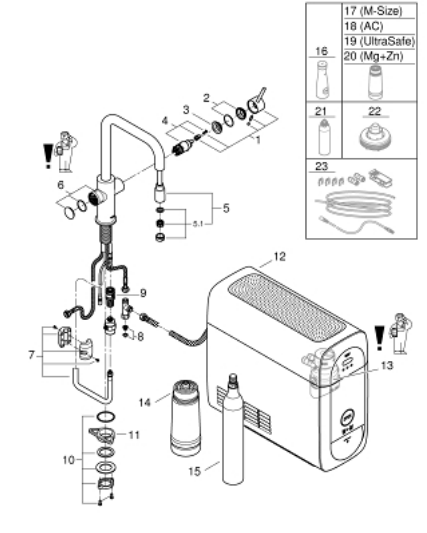

31 543 000 GROHE BLUE HOME U-SPOUT STARTER KIT WITH PULL-OUT MOUSSEUR

YEDEK PARÇALAR, Eylül 2021 – now

- 1: Kumanda Kolu (Sipariş no. 46957000)
- 2: Kapak (Sipariş no. 46581000)
- 3: Montaj halkası (Sipariş no. 07419000)
- 4: Kartuş (Sipariş no. 46580000)
- 5: Eldusu (Sipariş no. 48380000)
- 5.1: Perlatör (Sipariş no. 48379000)
- 6: Operasyon ünü. (Sipariş no. 46958000)
- 7: hortum (Sipariş no. 48378000)
- 8: Filtre (Sipariş no. 47576000)
- 9: çabuk bağlantı (Sipariş no. 46315000)
- 10: Vida bağlantılı montaj (Sipariş no. 48384000)
- 11: Destek plakası (Sipariş no. 05334000)
- 12: Soğutucu (Sipariş no. 40711001)
- 13: Filtre başlığı (Sipariş no. 48344000)
- 14: GROHE Blue Filtre (Sipariş no. 40404001)
- 15: Starter kit 425 g CO₂ bottles (4 pieces) (Sipariş no. 40422000)
- 16: GROHE Blue karaf (Sipariş no. 40405001)*
- 17: GROHE Blue Filtre (Sipariş no. 40430001)*
- 18: GROHE Blue Filtre (Sipariş no. 40547001)*
- 19: GROHE Blue Filtre UltraSafe (Sipariş no. 40575002)*
- 20: GROHE Blue Filtre magnezyum + çinko (Sipariş no. 40691002)*
- 21: Temizleme kartuşu (Sipariş no. 40434001)*
- 22: cleaning cartridge adapter (Sipariş no. 40694000)*
- 23: Uzatma seti (Sipariş no. 40843000)*