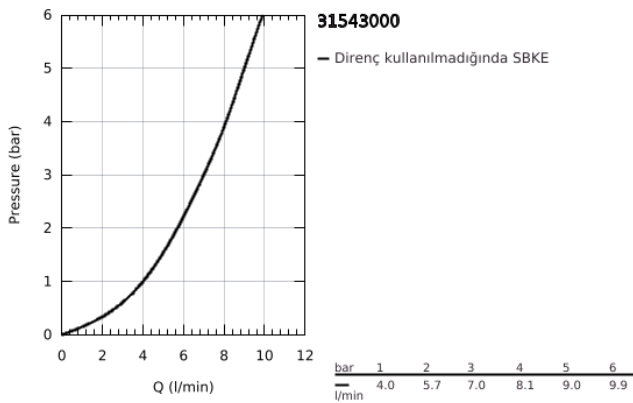

31 543 000 GROHE BLUE HOME U-SPOUT STARTER KIT WITH PULL-OUT MOUSSEUR

ÜRÜN AÇIKLAMASI (1/2)

- Renk: krom
- GROHE Blue Home filtre fonksiyonlu tek kumandalı eviye bataryası
- 3 farklı filtrelenmiş soğuk su alabilmek için buton
- filtrelenmiş, hafif sodalı, sodalı su
- GROHE LongLife kaplama
- GROHE SilkMove 28 mm seramik kartuş
- Pull-Out spout for greater flexibility
- döner çıkış ucu, hareket eksenini 360°
- ayrı su çıkışı
- spiral bağlantı hortumları
- GROHE Blue Home soğutucu
- her saat başı 3 litre soğuk ve sodalı su temin eder
- 180 Watt soğutma ünitesi, 230 V, 50 Hz
- IP 21 tipi koruma
- CE onaylı
- mutfak dolabının altında havalandırma delikleri gerektirir
- GROHE Ondus uygulaması aracılığıyla yazılım kurulumu, filtre ve CO₂ kapasitesinin takibi
- filtrede veya CO₂ kapasitesinde azalma olduğunda bildirim
- GROHE Blue filter S-Size and filter head with flexible water hardness adjustment for regions with water hardness of more than 9° dKH
- compatible with GROHE Blue filter S-Size, M-Size, GROHE Blue activated carbon filter, GROHE Blue Ultrasafe filter and GROHE Blue Magnesium + Zinc filter
- GROHE Blue 435 g CO₂ şişesi