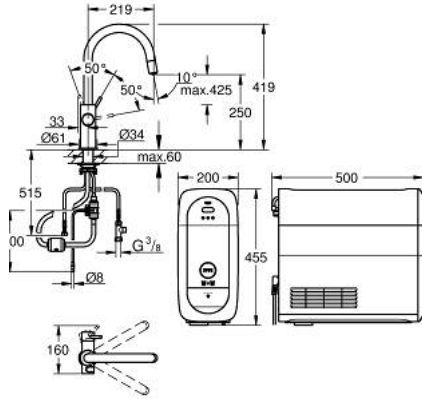

31 541 000 GROHE BLUE HOME C-SPOUT STARTER KIT WITH PULL-OUT SPOUT

ÜRÜN AÇIKLAMASI (1/2)

- Renk: krom
- GROHE Blue Home filtre fonksiyonlu tek kumandalı eviye bataryası
- 3 farklı filtrelenmiş soğuk su alabilmek için buton
- filtrelenmiş, hafif sodalı, sodalı su
- GROHE LongLife kaplama
- GROHE SilkMove 28 mm seramik kartuş
- Pull-Out spout for greater flexibility
- döner çıkış ucu, hareket eksenini 360°
- ayrı su çıkışı
- spiral bağlantı hortumları
- GROHE Blue Home soğutucu
- her saat başı 3 litre soğuk ve sodalı su temin eder
- 180 Watt soğutma ünitesi, 230 V, 50 Hz
- IP 21 tipi koruma
- CE onaylı
- mutfak dolabının altında havalandırma delikleri gerektirir
- GROHE Ondus uygulaması aracılığıyla yazılım kurulumu, filtre ve CO₂ kapasitesinin takibi
- filtrede veya CO₂ kapasitesinde azalma olduğunda bildirim
- GROHE Blue filter S-Size and filter head with flexible water hardness adjustment for regions with water hardness of more than 9° dKH
- compatible with GROHE Blue filter S-Size, M-Size, GROHE Blue activated carbon filter, GROHE Blue Ultrasafe filter and GROHE Blue Magnesium + Zinc filter
- GROHE Blue 435 g CO₂ şişesi