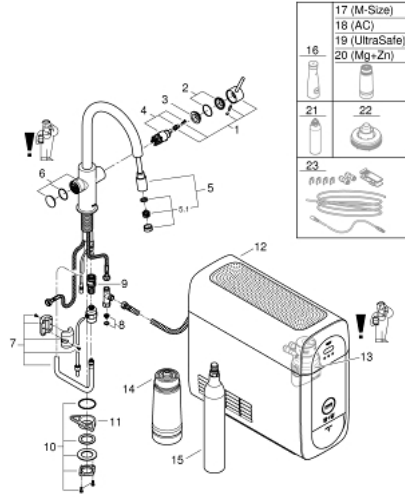

31 541 000 GROHE BLUE HOME C-SPOUT STARTER KIT WITH PULL-OUT SPOUT

YEDEK PARÇALAR, Eylül 2021 – now

1. 1: Kumanda Kolu (Sipariş no. 46957000)
2. 2: Kapak (Sipariş no. 46581000)
3. 3: Montaj halkası (Sipariş no. 07419000)
4. 4: Kartuş (Sipariş no. 46580000)
5. 5: Eldusu (Sipariş no. 48380000)
- 5.1: Perlatör (Sipariş no. 48379000)
7. 6: Operasyon ünü. (Sipariş no. 46958000)
8. 7: hortum (Sipariş no. 48378000)
9. 8: Filtre (Sipariş no. 47576000)
10. 9: çabuk bağlantı (Sipariş no. 46315000)
11. 10: Vida bağlantılı montaj (Sipariş no. 48384000)
12. 11: Destek plakası (Sipariş no. 05334000)
13. 12: Soğutucu (Sipariş no. 40711001)
14. 13: Filtre başlığı (Sipariş no. 48344000)
15. 14: GROHE Blue Filtre (Sipariş no. 40404001)
16. 15: Starter kit 425 g CO₂ bottles (4 pieces) (Sipariş no. 40422000)
17. 16: GROHE Blue karaf (Sipariş no. 40405001)*
18. 17: GROHE Blue Filtre (Sipariş no. 40430001)*
19. 18: GROHE Blue Filtre (Sipariş no. 40547001)*
20. 19: GROHE Blue Filtre UltraSafe (Sipariş no. 40575002)*
21. 20: GROHE Blue Filtre magnezyum + çinko (Sipariş no. 40691002)*
22. 21: Temizleme kartuşu (Sipariş no. 40434001)*
23. 22: cleaning cartridge adapter (Sipariş no. 40694000)*
24. 23: Uzatma seti (Sipariş no. 40843000)*

*Özel aksesuarlar