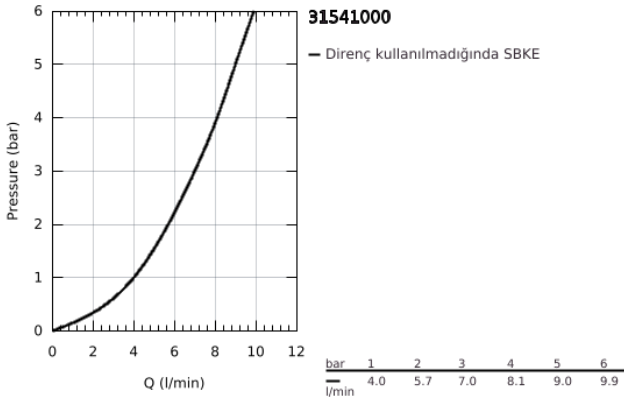

31 541 000 GROHE BLUE HOME C-SPOUT STARTER KIT WITH PULL-OUT SPOUT

ÜRÜN AÇIKLAMASI (1/2)

- Renk: krom
- GROHE Blue Home filtre fonksiyonlu tek kumandalı eviye bataryası
- 3 farklı filtrelenmiş soğuk su alabilmek için buton
- filtrelenmiş, hafif sodalı, sodalı su
- GROHE LongLife kaplama
- GROHE SilkMove 28 mm seramik kartuş
- Pull-Out spout for greater flexibility
- döner çıkış ucu, hareket eksenini 360°
- ayrı su çıkışı
- spiral bağlantı hortumları
- GROHE Blue Home soğutucu
- her saat başı 3 litre soğuk ve sodalı su temin eder
- 180 Watt soğutma ünitesi, 230 V, 50 Hz
- IP 21 tipi koruma
- CE onaylı
- mutfak dolabının altında havalandırma delikleri gerektirir
- GROHE Ondus uygulaması aracılığıyla yazılım kurulumu, filtre ve CO₂ kapasitesinin takibi
- filtrede veya CO₂ kapasitesinde azalma olduğunda bildirim
- GROHE Blue filter S-Size and filter head with flexible water hardness adjustment for regions with water hardness of more than 9° dKH
- compatible with GROHE Blue filter S-Size, M-Size, GROHE Blue activated carbon filter, GROHE Blue Ultrasafe filter and GROHE Blue Magnesium + Zinc filter
- GROHE Blue 435 g CO₂ şişesi