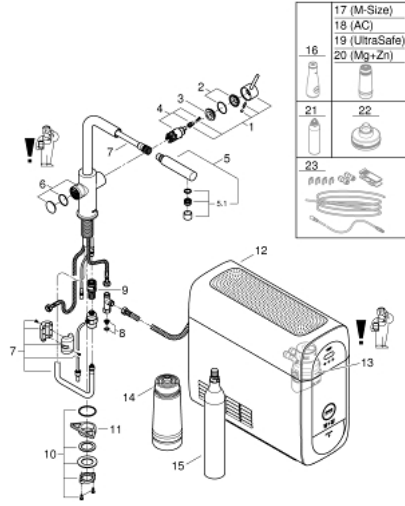

31 539 KS0 GROHE BLUE HOME L-SPOUT STARTER KIT WITH PULL-OUT SPOUT

YEDEK PARÇALAR, Eylül 2021 – now

- 1: Kumanda Kolu (Sipariş no. 46957KS0)
- 2: Kapak (Sipariş no. 46581KS0)
- 3: Montaj halkası (Sipariş no. 07419000)
- 4: Kartuş (Sipariş no. 46580000)
- 5: Eldusu (Sipariş no. 46999KS0)
- 6: çalıştırma ünitesi (Sipariş no. 46958KS0)
- 7: hortum (Sipariş no. 48378000)
- 8: Filtre (Sipariş no. 47576000)
- 9: çabuk bağlantı (Sipariş no. 46315000)
- 10: Vida bağlantılı montaj (Sipariş no. 48384000)
- 11: Destek plakası (Sipariş no. 05334000)
- 12: Soğutucu (Sipariş no. 40711001)
- 13: Filtre başlığı (Sipariş no. 48344000)
- 14: GROHE Blue Filtre (Sipariş no. 40404001)
- 15: Starter kit 425 g CO₂ bottles (4 pieces) (Sipariş no. 40422000)
- 16: GROHE Blue karaf (Sipariş no. 40405001)*
- 17: GROHE Blue Filtre (Sipariş no. 40430001)*
- 18: GROHE Blue Filtre (Sipariş no. 40547001)*
- 19: GROHE Blue Filtre UltraSafe (Sipariş no. 40575002)*
- 20: GROHE Blue Filtre magnezyum + çinko (Sipariş no. 40691002)*
- 21: Temizleme kartuşu (Sipariş no. 40434001)*
- 22: cleaning cartridge adapter (Sipariş no. 40694000)*
- 23: Uzatma seti (Sipariş no. 40843000)*