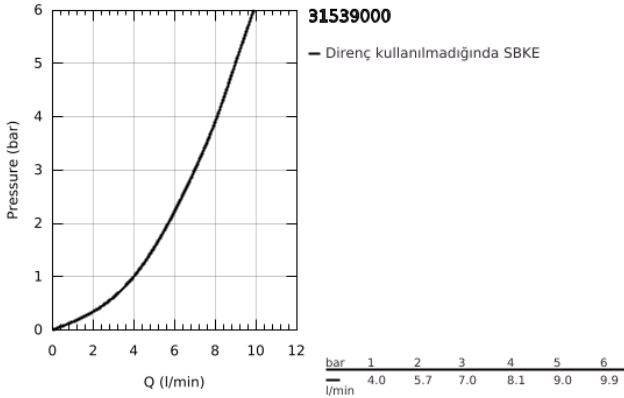

31 539 000 GROHE BLUE HOME L-SPOUT STARTER KİT WITH PULL-OUT SPOUT

ÜRÜN AÇIKLAMASI (1/2)

- Renk: krom
- GROHE Blue Home filtre fonksiyonlu tek kumandalı eviye bataryası
- 3 farklı filtrelenmiş soğuk su alabilmek için buton
- filtrelenmiş, hafif sodalı, sodalı su
- GROHE LongLife kaplama
- GROHE SilkMove 28 mm seramik kartuş
- Pull-Out spout for greater flexibility
- döner çıkış ucu, hareket eksenli 360°
- ayrı su çıkışı
- spiral bağlantı hortumları
- GROHE Blue Home soğutucu
- her saat başı 3 litre soğuk ve sodalı su temin eder
- 180 Watt soğutma ünitesi, 230 V, 50 Hz
- IP 21 tipi koruma
- CE onaylı
- mutfak dolabının altında havalandırma delikleri gerektirir
- GROHE Ondus uygulaması aracılığıyla yazılım kurulumu, filtre ve CO₂ kapasitesinin takibi
- filtrede veya CO₂ kapasitesinde azalma olduğunda bildirim
- GROHE Blue filter S-Size and filter head with flexible water hardness adjustment for regions with water hardness of more than 9° dKH
- compatible with GROHE Blue filter S-Size, M-Size, GROHE Blue activated carbon filter, GROHE Blue Ultrasafe filter and GROHE Blue Magnesium + Zinc filter
- GROHE Blue 435 g CO₂ şişesi