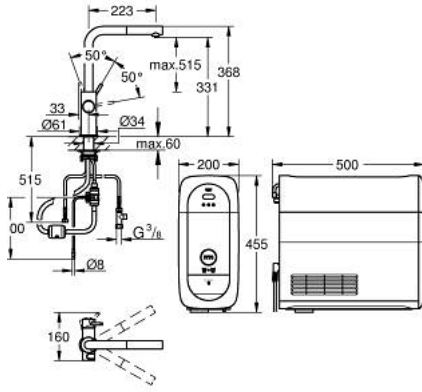

31 539 000 GROHE BLUE HOME L-SPOUT STARTER KİT WITH PULL-OUT SPOUT

ÜRÜN AÇIKLAMASI (1/2)

- Renk: krom
- GROHE Blue Home filtre fonksiyonlu tek kumandalı eviye bataryası
- 3 farklı filtrelenmiş soğuk su alabilmek için buton
- filtrelenmiş, hafif sodalı, sodalı su
- GROHE LongLife kaplama
- GROHE SilkMove 28 mm seramik kartuş
- Pull-Out spout for greater flexibility
- döner çıkış ucu, hareket eksenli 360°
- ayrı su çıkışı
- spiral bağlantı hortumları
- GROHE Blue Home soğutucu
- her saat başı 3 litre soğuk ve sodalı su temin eder
- 180 Watt soğutma ünitesi, 230 V, 50 Hz
- IP 21 tipi koruma
- CE onaylı
- mutfak dolabının altında havalandırma delikleri gerektirir
- GROHE Ondus uygulaması aracılığıyla yazılım kurulumu, filtre ve CO₂ kapasitesinin takibi
- filtrede veya CO₂ kapasitesinde azalma olduğunda bildirim
- GROHE Blue filter S-Size and filter head with flexible water hardness adjustment for regions with water hardness of more than 9° dKH
- compatible with GROHE Blue filter S-Size, M-Size, GROHE Blue activated carbon filter, GROHE Blue Ultrasafe filter and GROHE Blue Magnesium + Zinc filter
- GROHE Blue 435 g CO₂ şişesi