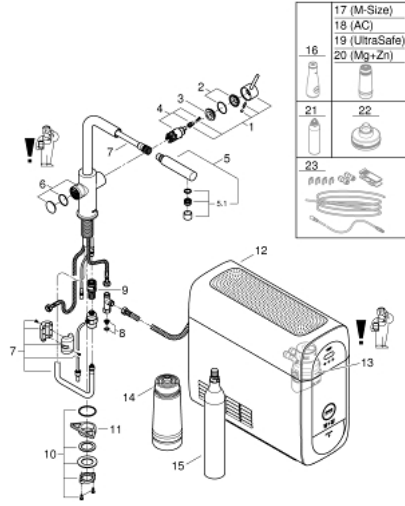

31 539 000 GROHE BLUE HOME L-SPOUT STARTER KIT WITH PULL-OUT SPOUT

YEDEK PARÇALAR, Eylül 2021 – now

1. 1: Kumanda Kolu (Sipariş no. 46957000)
2. 2: Kapak (Sipariş no. 46581000)
3. 3: Montaj halkası (Sipariş no. 07419000)
4. 4: Kartuş (Sipariş no. 46580000)
5. 5: Eldusu (Sipariş no. 46999000)
- 5.1: Mousseur GROHE Blue L spout (Sipariş no. 48194000)
7. 6: Operasyon ünü. (Sipariş no. 46958000)
8. 7: hortum (Sipariş no. 48378000)
9. 8: Filtre (Sipariş no. 47576000)
10. 9: çabuk bağlantı (Sipariş no. 46315000)
11. 10: Vida bağlantılı montaj (Sipariş no. 48384000)
12. 11: Destek plakası (Sipariş no. 05334000)
13. 12: Soğutucu (Sipariş no. 40711001)
14. 13: Filtre başlığı (Sipariş no. 48344000)
15. 14: GROHE Blue Filtre (Sipariş no. 40404001)
16. 15: Starter kit 425 g CO₂ bottles (4 pieces) (Sipariş no. 40422000)
17. 16: GROHE Blue karaf (Sipariş no. 40405001)*
18. 17: GROHE Blue Filtre (Sipariş no. 40430001)*
19. 18: GROHE Blue Filtre (Sipariş no. 40547001)*
20. 19: GROHE Blue Filtre UltraSafe (Sipariş no. 40575002)*
21. 20: GROHE Blue Filtre magnezyum + çinko (Sipariş no. 40691002)*
22. 21: Temizleme kartuşu (Sipariş no. 40434001)*
23. 22: cleaning cartridge adapter (Sipariş no. 40694000)*
24. 23: Uzatma seti (Sipariş no. 40843000)*

*Özel aksesuarlar