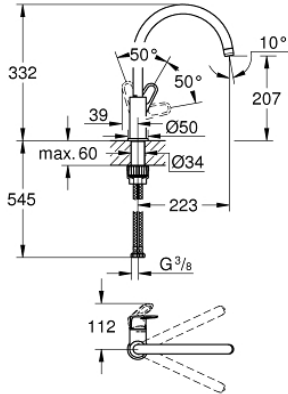

## 31 538 001 GROHE BAUFLOW TEK KUMANDALI EVİYE BATARYASI

### ÜRÜN AÇIKLAMASI

- Renk: krom
- yüksek çıkış ucu
- GROHE LongLife kaplama
- GROHE SmoothControl 28 mm seramik kartuş
- izole edilmiş iç su yolları- kurşun ve nikel içermez
- döner çıkış ucu, hareket eksenini 360°
- spiral bağlantı hortumları
- 
- maximum flow rate (at 3 bar): 11.5 l/min

### YEDEK PARÇALAR, Nisan 2022 – now

- 1: Kartuş (Sipariş no. 46963000)
- 2: Perlatör (Sipariş no. 13967000)
- 3: Vida bağlantılı montaj (Sipariş no. 48384000)
- 4: Güvenlik halkası (Sipariş no. 4826600M)
- 5: Destek plakası (Sipariş no. 05334000)