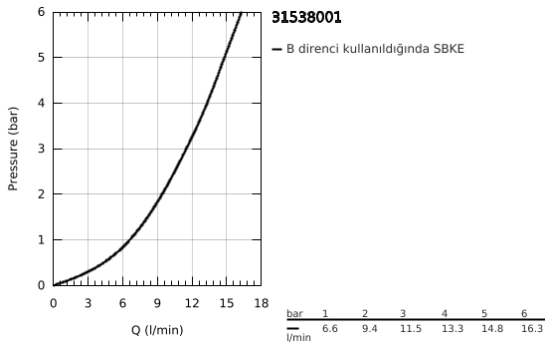

## 31 538 001 GROHE BAUFLOW TEK KUMANDALI EVİYE BATARYASI

### ÜRÜN AÇIKLAMASI

- Renk: krom
- yüksek çıkış ucu
- GROHE LongLife kaplama
- GROHE SmoothControl 28 mm seramik kartuş
- izole edilmiş iç su yolları- kurşun ve nikel içermez
- döner çıkış ucu, hareket eksenini 360°
- spiral bağlantı hortumları
- 
- maximum flow rate (at 3 bar): 11.5 l/min