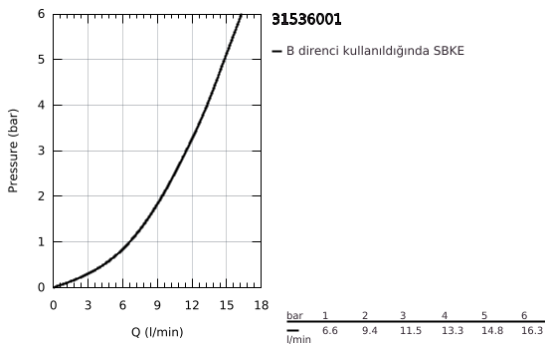

31 536 001 BAUCURVE TEK KUMANDALI EVİYE BATARYASI

ÜRÜN AÇIKLAMASI

- Renk: krom
- yüksek çıkış ucu
- GROHE LongLife kaplama
- GROHE SmoothControl 28 mm seramik kartuş
- izole edilmiş iç su yolları- kurşun ve nikel içermez
- döner çıkış ucu, hareket ekseni 360°
- spiral bağlantı hortumları
-
- maximum flow rate (at 3 bar): 11.5 l/min