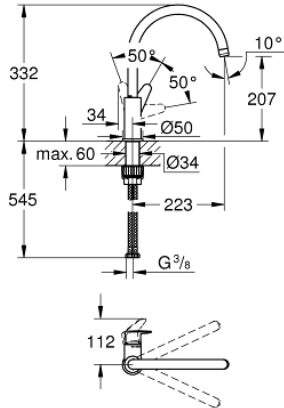

31 536 001 BAUCURVE TEK KUMANDALI EVİYE BATARYASI

ÜRÜN AÇIKLAMASI

- Renk: krom
- yüksek çıkış ucu
- GROHE LongLife kaplama
- GROHE SmoothControl 28 mm seramik kartuş
- izole edilmiş iç su yolları- kurşun ve nikel içermez
- döner çıkış ucu, hareket ekseni 360°
- spiral bağlantı hortumları
-
- maximum flow rate (at 3 bar): 11.5 l/min

31 536 001 BAUCURVE TEK KUMANDALI EVİYE BATARYASI

YEDEK PARÇALAR, Nisan 2022 – now

- 1: Kartuş (Sipariş no. 46963000)
- 2: Perlatör (Sipariş no. 13967000)
- 3: Vida bağlantılı montaj (Sipariş no. 48384000)
- 4: Güvenlik halkası (Sipariş no. 4826600M)
- 5: Destek plakası (Sipariş no. 05334000)