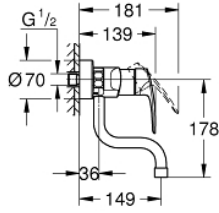

31 509 003 EUROSMART TEK KUMANDALI EVİYE BATARYASI

ÜRÜN AÇIKLAMASI

- Renk: krom
- duvar tipi
- GROHE LongLife kaplama
- GROHE SilkMove 35 mm seramik kartuş
- perlatörlü
- ayarlanabilir akış limitleyici
- döner çıkış ucu, hareket eksenini 360°
- çıkış ucu uzunluğu 149 mm
- entegreli ısı ayarlayıcısı
- ekzantrik
- maximum flow rate (at 3 bar): 13.5 l/min
- Profesyonel Edisyon

31 509 003 EUROSMART TEK KUMANDALI EVİYE BATARYASI

YEDEK PARÇALAR, Eylül 2019 – now

- 1: Kumanda Kolu (Sipariş no. 48542000)
- 2: Kartuş (Sipariş no. 46374000)
- 3: çıkış ucu (Sipariş no. 13385000)
- 3.1: Perlatör (Sipariş no. 06574000)
- 3.2: İzolasyon contası (Sipariş no. 0128500M)
- 3.3: Güvenlik halkası (Sipariş no. 0485300M)
- 4: Vidalı bağlantı 1/2" (Sipariş no. 45044000)
- 5: Ekzantrik (Sipariş no. 12662000)
- 6: Uzatma 3/4", 20 mm (Sipariş no. 0713000M)*
- 7: özel anahtar (Sipariş no. 19377000)*