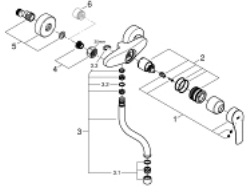

31 509 003 EUROSMART TEK KUMANDALI EVİYE BATARYASI

ÜRÜN AÇIKLAMASI

- Renk: krom
- duvar tipi
- GROHE LongLife kaplama
- GROHE SilkMove 35 mm seramik kartuş
- perlatörlü
- ayarlanabilir akış limitleyici
- döner çıkış ucu, hareket eksenini 360°
- çıkış ucu uzunluğu 149 mm
- entegreli ısı ayarlayıcısı
- ekzantrik
- maximum flow rate (at 3 bar): 13.5 l/min
- Profesyonel Edisyon

31 509 003 EUROSMART TEK KUMANDALI EVİYE BATARYASI

YEDEK PARÇALAR, Eylül 2019 – now

- 1: Kumanda Kolu (Sipariş no. 48542000)
- 2: Kartuş (Sipariş no. 46374000)
- 3: çıkış ucu (Sipariş no. 13385000)
- 3.1: Perlatör (Sipariş no. 06574000)
- 3.2: İzolasyon contası (Sipariş no. 0128500M)
- 3.3: Güvenlik halkası (Sipariş no. 0485300M)
- 4: Vidalı bağlantı 1/2" (Sipariş no. 45044000)
- 5: Ekzantrik (Sipariş no. 12662000)
- 6: Uzatma 3/4", 20 mm (Sipariş no. 0713000M)*
- 7: özel anahtar (Sipariş no. 19377000)*