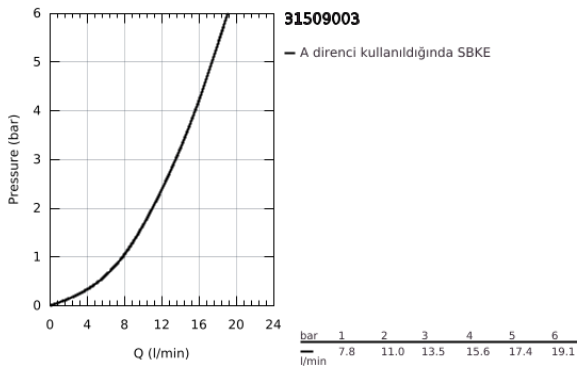

31 509 003 EUROSMART TEK KUMANDALI EVİYE BATARYASI

ÜRÜN AÇIKLAMASI

- Renk: krom
- duvar tipi
- GROHE LongLife kaplama
- GROHE SilkMove 35 mm seramik kartuş
- perlatörlü
- ayarlanabilir akış limitleyici
- döner çıkış ucu, hareket eksenini 360°
- çıkış ucu uzunluğu 149 mm
- entegreli ısı ayarlayıcısı
- ekzantrik
- maximum flow rate (at 3 bar): 13.5 l/min
- Profesyonel Edisyon