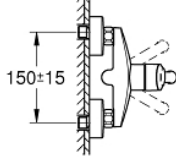

31 509 003 EUROSMART TEK KUMANDALI EVİYE BATARYASI

ÜRÜN AÇIKLAMASI

- Renk: krom
- duvar tipi
- GROHE LongLife kaplama
- GROHE SilkMove 35 mm seramik kartuş
- perlatörlü
- ayarlanabilir akış limitleyici
- döner çıkış ucu, hareket eksenini 360°
- çıkış ucu uzunluğu 149 mm
- entegreli ısı ayarlayıcısı
- ekzantrik
- maximum flow rate (at 3 bar): 13.5 l/min
- Profesyonel Edisyon

31 509 003 EUROSMART TEK KUMANDALI EVİYE BATARYASI

YEDEK PARÇALAR, Eylül 2019 – now

- 1: Kumanda Kolu (Sipariş no. 48542000)
- 2: Kartuş (Sipariş no. 46374000)
- 3: çıkış ucu (Sipariş no. 13385000)
- 3.1: Perlatör (Sipariş no. 06574000)
- 3.2: İzolasyon contası (Sipariş no. 0128500M)
- 3.3: Güvenlik halkası (Sipariş no. 0485300M)
- 4: Vidalı bağlantı 1/2" (Sipariş no. 45044000)
- 5: Ekzantrik (Sipariş no. 12662000)
- 6: Uzatma 3/4", 20 mm (Sipariş no. 0713000M)*
- 7: özel anahtar (Sipariş no. 19377000)*