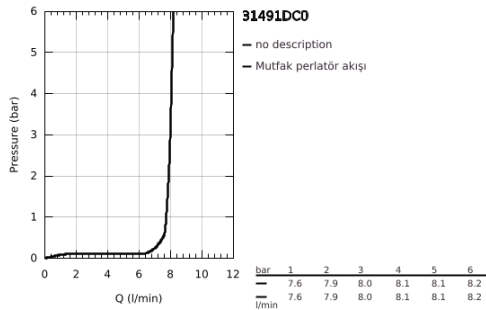

31 491 DC0 CONCETTO PROFESSIONAL TEK KUMANDALI EVİYE BATARYASI

ÜRÜN AÇIKLAMASI

- Renk: paslanmaz çelik
- GROHE LongLife kaplama
- GROHE SilkMove 28 mm seramik kartuş
- akış filtresi
- entegre ısı limitleyici
- profesyonel sprey
- Esnek, hijyenik GrohFlexx santopren mutfak hortumu
- divertör: normal akış ve jet akış
- normal akışa otomatik geçiş
- MagneticDocking spiral çıkış ucunun yerine kusursuz bir şekilde oturması için entegre mıknatıs
- döner çıkış ucu
- hareket eksenini 360°
- entegre çek valf
- spiral bağlantı hortumları
-
- maximum flow rate (at 3 bar): 8 l/min