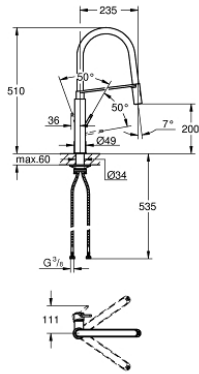

31 491 DC0 CONCETTO PROFESSIONAL TEK KUMANDALI EVİYE BATARYASI

ÜRÜN AÇIKLAMASI

- Renk: paslanmaz çelik
- GROHE LongLife kaplama
- GROHE SilkMove 28 mm seramik kartuş
- akış filtresi
- entegre ısı limitleyici
- profesyonel sprey
- Esnek, hijyenik GrohFlexx santopren mutfak hortumu
- divertör: normal akış ve jet akış
- normal akışa otomatik geçiş
- MagneticDocking spiral çıkış ucunun yerine kusursuz bir şekilde oturması için entegre mıknatıs
- döner çıkış ucu
- hareket eksenini 360°
- entegre çek valf
- spiral bağlantı hortumları
-
- maximum flow rate (at 3 bar): 8 l/min

31 491 DC0 CONCETTO PROFESSIONAL TEK KUMANDALI EVİYE BATARYASI

YEDEK PARÇALAR, Nisan 2022 – now

- 1: Kumanda Kolu (Sipariş no. 46966DC0)
- 2: Kartuş (Sipariş no. 46963000)
- 3: Eldusu (Sipariş no. 46967DC0)
- 3.1: Akış limitleyici (Sipariş no. 48347000)
- 4: Duş hortumu (Sipariş no. 46968KK0)
- 5: Çek-valf (Sipariş no. 08565000)
- 6: Filtre (Sipariş no. 0676800M)
- 7: Destek plakası (Sipariş no. 05334000)
- 8: Vida bağlantılı montaj (Sipariş no. 48384000)