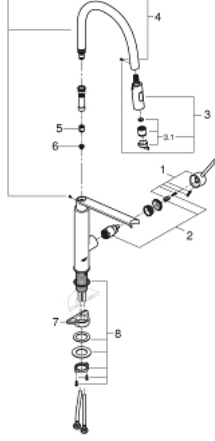

31 491 DC0 CONCETTO PROFESSIONAL TEK KUMANDALI EVİYE BATARYASI

ÜRÜN AÇIKLAMASI

- Renk: paslanmaz çelik
- GROHE LongLife kaplama
- GROHE SilkMove 28 mm seramik kartuş
- akış filtresi
- entegre ısı limitleyici
- profesyonel sprey
- Esnek, hijyenik GrohFlexx santopren mutfak hortumu
- divertör: normal akış ve jet akış
- normal akışa otomatik geçiş
- MagneticDocking spiral çıkış ucunun yerine kusursuz bir şekilde oturması için entegre mıknatıs
- döner çıkış ucu
- hareket eksenini 360°
- entegre çek valf
- spiral bağlantı hortumları
-
- maximum flow rate (at 3 bar): 8 l/min

31 491 DC0 CONCETTO PROFESSIONAL TEK KUMANDALI EVİYE BATARYASI

YEDEK PARÇALAR, Nisan 2022 – now

- 1: Kumanda Kolu (Sipariş no. 46966DC0)
- 2: Kartuş (Sipariş no. 46963000)
- 3: Eldusu (Sipariş no. 46967DC0)
- 3.1: Akış limitleyici (Sipariş no. 48347000)
- 4: Duş hortumu (Sipariş no. 46968KK0)
- 5: Çek-valf (Sipariş no. 08565000)
- 6: Filtre (Sipariş no. 0676800M)
- 7: Destek plakası (Sipariş no. 05334000)
- 8: Vida bağlantılı montaj (Sipariş no. 48384000)