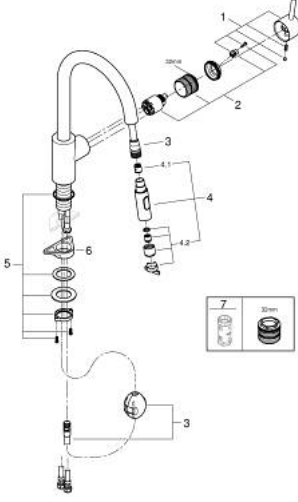

31 483 DC2 CONCETTO TEK KUMANDALI EVİYE BATARYASI

ÜRÜN AÇIKLAMASI

- Renk: paslanmaz çelik
- yüksek çıkış ucu
- GROHE LongLife kaplama
- GROHE SilkMove 35 mm seramik kartuş
- izole edilmiş iç su yolları- kurşun ve nikel içermez
- Pull-Out spout for greater flexibility
- spiralli çift akışlı el duşu
- ayarlanabilir akış limitleyici
- döner çıkış ucu, hareket eksenini 360°
- entegre çek valf
- spiral bağlantı hortumları
-
- maximum flow rate (at 3 bar): 9.5 l/min

31 483 DC2 **CONCETTO TEK KUMANDALI EVİYE BATARYASI**

YEDEK PARÇALAR, Mayıs 2022 – now

- 1: Kumanda Kolu (Sipariş no. 46754DC0)
 - 2: Kartuş (Sipariş no. 46374000)
 - 3: Duş hortumu (Sipariş no. 48293000)
 - 4: Eldusu (Sipariş no. 48416DC0)
 - 4.1: Çek-valf (Sipariş no. 08565000)
 - 4.2: Akış limitleyici (Sipariş no. 48347000)
 - 5: Vida bağlantılı montaj (Sipariş no. 48384000)
 - 6: Destek plakası (Sipariş no. 05334000)
 - 7: Soket anahtarı (Sipariş no. 19332000)*
- *Özel aksesuarlar