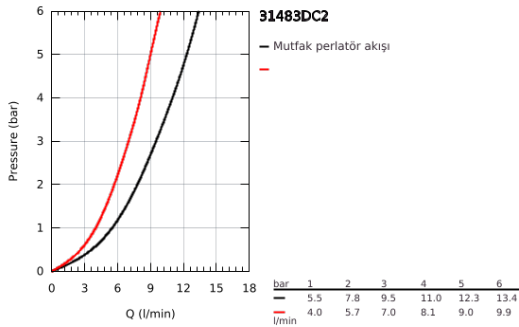

31 483 DC2 CONCETTO TEK KUMANDALI EVİYE BATARYASI

ÜRÜN AÇIKLAMASI

- Renk: paslanmaz çelik
- yüksek çıkış ucu
- GROHE LongLife kaplama
- GROHE SilkMove 35 mm seramik kartuş
- izole edilmiş iç su yolları- kurşun ve nikel içermez
- Pull-Out spout for greater flexibility
- spiralli çift akışlı el duşu
- ayarlanabilir akış limitleyici
- döner çıkış ucu, hareket eksenini 360°
- entegre çek valf
- spiral bağlantı hortumları
-
- maximum flow rate (at 3 bar): 9.5 l/min