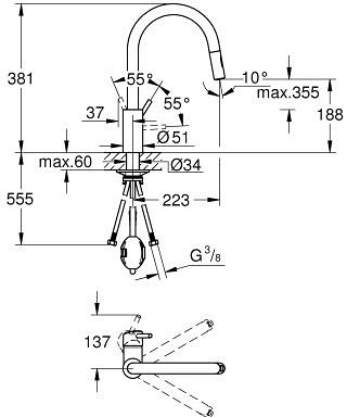

31 483 DC2 CONCETTO TEK KUMANDALI EVİYE BATARYASI

ÜRÜN AÇIKLAMASI

- Renk: paslanmaz çelik
- yüksek çıkış ucu
- GROHE LongLife kaplama
- GROHE SilkMove 35 mm seramik kartuş
- izole edilmiş iç su yolları- kurşun ve nikel içermez
- Pull-Out spout for greater flexibility
- spiralli çift akışlı el duşu
- ayarlanabilir akış limitleyici
- döner çıkış ucu, hareket eksenini 360°
- entegre çek valf
- spiral bağlantı hortumları
-
- maximum flow rate (at 3 bar): 9.5 l/min

31 483 DC2 **CONCETTO TEK KUMANDALI EVİYE BATARYASI**

YEDEK PARÇALAR, Mayıs 2022 – now

- 1: Kumanda Kolu (Sipariş no. 46754DC0)
 - 2: Kartuş (Sipariş no. 46374000)
 - 3: Duş hortumu (Sipariş no. 48293000)
 - 4: Eldusu (Sipariş no. 48416DC0)
 - 4.1: Çek-valf (Sipariş no. 08565000)
 - 4.2: Akış limitleyici (Sipariş no. 48347000)
 - 5: Vida bağlantılı montaj (Sipariş no. 48384000)
 - 6: Destek plakası (Sipariş no. 05334000)
 - 7: Soket anahtarı (Sipariş no. 19332000)*
- *Özel aksesuarlar