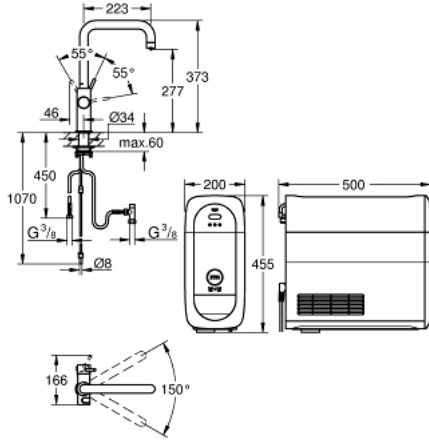

31 456 001 GROHE BLUE HOME U-ÇIKIŞ UÇLU BAŞLANGIÇ KİTİ

ÜRÜN AÇIKLAMASI (1/2)

- Renk: krom
- GROHE Blue Home filtre fonksiyonlu tek kumandalı eviye bataryası
- 3 farklı filtrelenmiş soğuk su alabilmek için buton
- filtrelenmiş, hafif sodalı, sodalı su
- GROHE LongLife kaplama
- GROHE SilkMove 28 mm seramik kartuş
- döner çıkış ucu, hareket eksenini 150°
- ayrı su çıkışı
- spiral bağlantı hortumları
- GROHE Blue Home soğutucu
- her saat başı 3 litre soğuk ve sodalı su temin eder
- 180 Watt soğutma ünitesi, 230 V, 50 Hz
- IP 21 tipi koruma
- CE onaylı
- mutfak dolabının altında havalandırma delikleri gerektirir
- GROHE Ondus uygulaması aracılığıyla yazılım kurulumu, filtre ve CO₂ kapasitesinin takibi
- filtrede veya CO₂ kapasitesinde azalma olduğunda bildirim
- GROHE Blue filter S-Size and filter head with flexible water hardness adjustment for regions with water hardness of more than 9° dKH
- compatible with GROHE Blue filter S-Size, M-Size, GROHE Blue activated carbon filter, GROHE Blue Ultrasafe filter and GROHE Blue Magnesium + Zinc filter
- GROHE Blue 435 g CO₂ şişesi