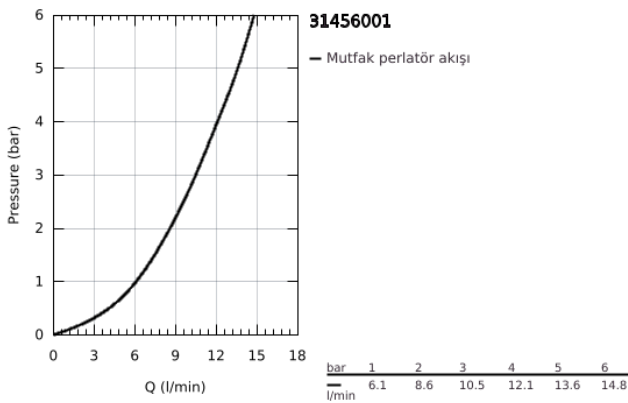

31 456 001 GROHE BLUE HOME U-ÇIKIŞ UÇLU BAŞLANGIÇ KİTİ

ÜRÜN AÇIKLAMASI (1/2)

- Renk: krom
- GROHE Blue Home filtre fonksiyonlu tek kumandalı eviye bataryası
- 3 farklı filtrelenmiş soğuk su alabilmek için buton
- filtrelenmiş, hafif sodalı, sodalı su
- GROHE LongLife kaplama
- GROHE SilkMove 28 mm seramik kartuş
- döner çıkış ucu, hareket eksenini 150°
- ayrı su çıkışı
- spiral bağlantı hortumları
- GROHE Blue Home soğutucu
- her saat başı 3 litre soğuk ve sodalı su temin eder
- 180 Watt soğutma ünitesi, 230 V, 50 Hz
- IP 21 tipi koruma
- CE onaylı
- mutfak dolabının altında havalandırma delikleri gerektirir
- GROHE Ondus uygulaması aracılığıyla yazılım kurulumu, filtre ve CO₂ kapasitesinin takibi
- filtrede veya CO₂ kapasitesinde azalma olduğunda bildirim
- GROHE Blue filter S-Size and filter head with flexible water hardness adjustment for regions with water hardness of more than 9° dKH
- compatible with GROHE Blue filter S-Size, M-Size, GROHE Blue activated carbon filter, GROHE Blue Ultrasafe filter and GROHE Blue Magnesium + Zinc filter
- GROHE Blue 435 g CO₂ şişesi