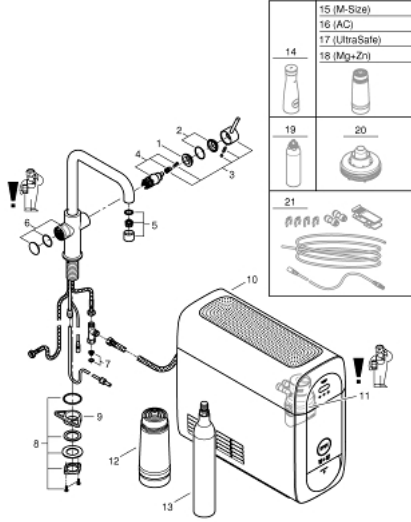

31 456 001 GROHE BLUE HOME U-ÇIKIŞ UÇLU BAŞLANGIÇ KİTİ

YEDEK PARÇALAR, Eylül 2021 – now

1. 1: Montaj halkası (Sipariş no. 07419000)
2. 2: Kapak (Sipariş no. 46581000)
3. 3: Kumanda Kolu (Sipariş no. 46957000)
4. 4: Kartuş (Sipariş no. 46580000)
5. 5: Mousseur GROHE Blue U and C spout (Sipariş no. 48343000)
6. 6: Operasyo üni. (Sipariş no. 46958000)
7. 7: Filtre (Sipariş no. 47576000)
8. 8: Vida bağlantılı montaj (Sipariş no. 48384000)
9. 9: Destek plakası (Sipariş no. 05334000)
10. 10: Soğutucu (Sipariş no. 40711001)
11. 11: Filtre başlığı (Sipariş no. 48344000)
12. 12: GROHE Blue Filtre (Sipariş no. 40404001)
13. 13: Starter kit 425 g CO₂ bottles (4 pieces) (Sipariş no. 40422000)
14. 14: GROHE Blue karaf (Sipariş no. 40405001)*
15. 15: GROHE Blue Filtre (Sipariş no. 40430001)*
16. 16: GROHE Blue Filtre (Sipariş no. 40547001)*
17. 17: GROHE Blue Filtre UltraSafe (Sipariş no. 40575002)*
18. 18: GROHE Blue Filtre magnezyum + çinko (Sipariş no. 40691002)*
19. 19: Temizleme kartuşu (Sipariş no. 40434001)*
20. 20: cleaning cartridge adapter (Sipariş no. 40694000)*
21. 21: Uzatma seti (Sipariş no. 40843000)*

*Özel aksesuarlar