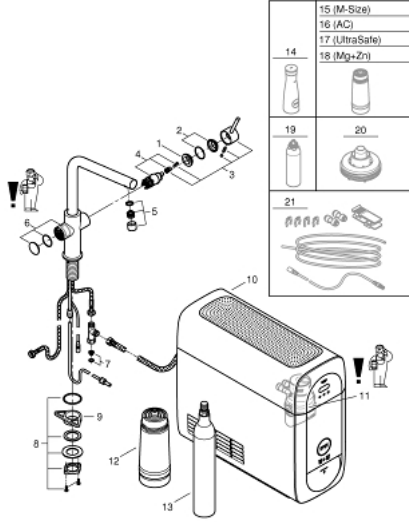

31 454 001 GROHE BLUE HOME L-TİPİ BAŞLANGIÇ KİTİ

YEDEK PARÇALAR, Ekim 2021 – now

1. 1: Montaj halkası (Sipariş no. 07419000)
2. 2: Kapak (Sipariş no. 46581000)
3. 3: Kumanda Kolu (Sipariş no. 46957000)
4. 4: Kartuş (Sipariş no. 46580000)
5. 5: Mousseur GROHE Blue L spout (Sipariş no. 48194000)
6. 6: Operasyo üni. (Sipariş no. 46958000)
7. 7: Filtre (Sipariş no. 47576000)
8. 8: Vida bağlantılı montaj (Sipariş no. 48384000)
9. 9: Destek plakası (Sipariş no. 05334000)
10. 10: Soğutucu (Sipariş no. 40711001)
11. 11: Filtre başlığı (Sipariş no. 48344000)
12. 12: GROHE Blue Filtre (Sipariş no. 40404001)
13. 13: Starter kit 425 g CO₂ bottles (4 pieces) (Sipariş no. 40422000)
14. 14: Cam karaf (Sipariş no. 40405000)*
15. 15: GROHE Blue Filtre (Sipariş no. 40430001)*
16. 16: GROHE Blue Filtre (Sipariş no. 40547001)*
17. 17: GROHE Blue Filtre Ultrasafe, 3000l (Sipariş no. 40575001)*
18. 18: GROHE Blue Filtre (Sipariş no. 40691001)*
19. 19: Temizleme kartuşu (Sipariş no. 40434001)*
20. 20: cleaning cartridge adapter (Sipariş no. 40694000)*
21. 21: Uzatma seti (Sipariş no. 40843000)*

*Özel aksesuarlar