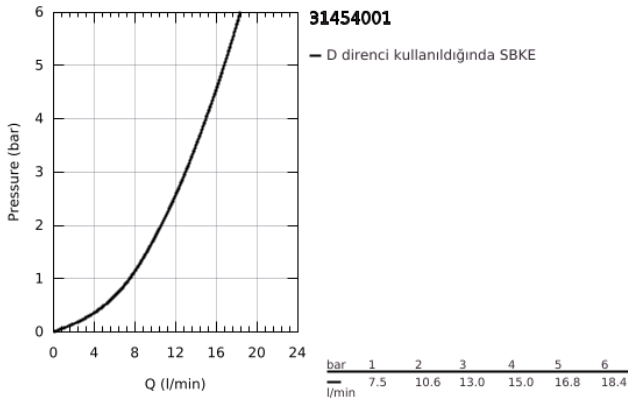

31 454 001 GROHE BLUE HOME L-TİPİ BAŞLANGIÇ KİTİ

ÜRÜN AÇIKLAMASI (1/2)

- Renk: krom
- GROHE Blue Home filtre fonksiyonlu tek kumandalı eviye bataryası
- 3 farklı filtrelenmiş soğuk su alabilmek için buton
- filtrelenmiş, hafif sodalı, sodalı su
- GROHE LongLife kaplama
- GROHE SilkMove 28 mm seramik kartuş
- döner çıkış ucu, hareket eksenini 150°
- ayrı su çıkışı
- spiral bağlantı hortumları
- GROHE Blue Home soğutucu
- her saat başı 3 litre soğuk ve sodalı su temin eder
- 180 Watt soğutma ünitesi, 230 V, 50 Hz
- IP 21 tipi koruma
- CE onaylı
- mutfak dolabının altında havalandırma delikleri gerektirir
- GROHE Ondus uygulaması aracılığıyla yazılım kurulumu, filtre ve CO₂ kapasitesinin takibi
- filtrede veya CO₂ kapasitesinde azalma olduğunda bildirim
- GROHE Blue filter S-Size and filter head with flexible water hardness adjustment for regions with water hardness of more than 9° dKH
- compatible with GROHE Blue filter S-Size, M-Size, GROHE Blue activated carbon filter, GROHE Blue Ultrasafe filter and GROHE Blue Magnesium + Zinc filter
- GROHE Blue 435 g CO₂ şişesi