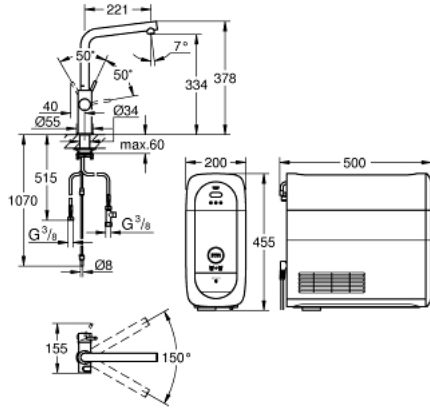

31 454 001 GROHE BLUE HOME L-TİPİ BAŞLANGIÇ KİTİ

ÜRÜN AÇIKLAMASI (1/2)

- Renk: krom
- GROHE Blue Home filtre fonksiyonlu tek kumandalı eviye bataryası
- 3 farklı filtrelenmiş soğuk su alabilmek için buton
- filtrelenmiş, hafif sodalı, sodalı su
- GROHE LongLife kaplama
- GROHE SilkMove 28 mm seramik kartuş
- döner çıkış ucu, hareket eksenini 150°
- ayrı su çıkışı
- spiral bağlantı hortumları
- GROHE Blue Home soğutucu
- her saat başı 3 litre soğuk ve sodalı su temin eder
- 180 Watt soğutma ünitesi, 230 V, 50 Hz
- IP 21 tipi koruma
- CE onaylı
- mutfak dolabının altında havalandırma delikleri gerektirir
- GROHE Ondus uygulaması aracılığıyla yazılım kurulumu, filtre ve CO₂ kapasitesinin takibi
- filtrede veya CO₂ kapasitesinde azalma olduğunda bildirim
- GROHE Blue filter S-Size and filter head with flexible water hardness adjustment for regions with water hardness of more than 9° dKH
- compatible with GROHE Blue filter S-Size, M-Size, GROHE Blue activated carbon filter, GROHE Blue Ultrasafe filter and GROHE Blue Magnesium + Zinc filter
- GROHE Blue 435 g CO₂ şişesi